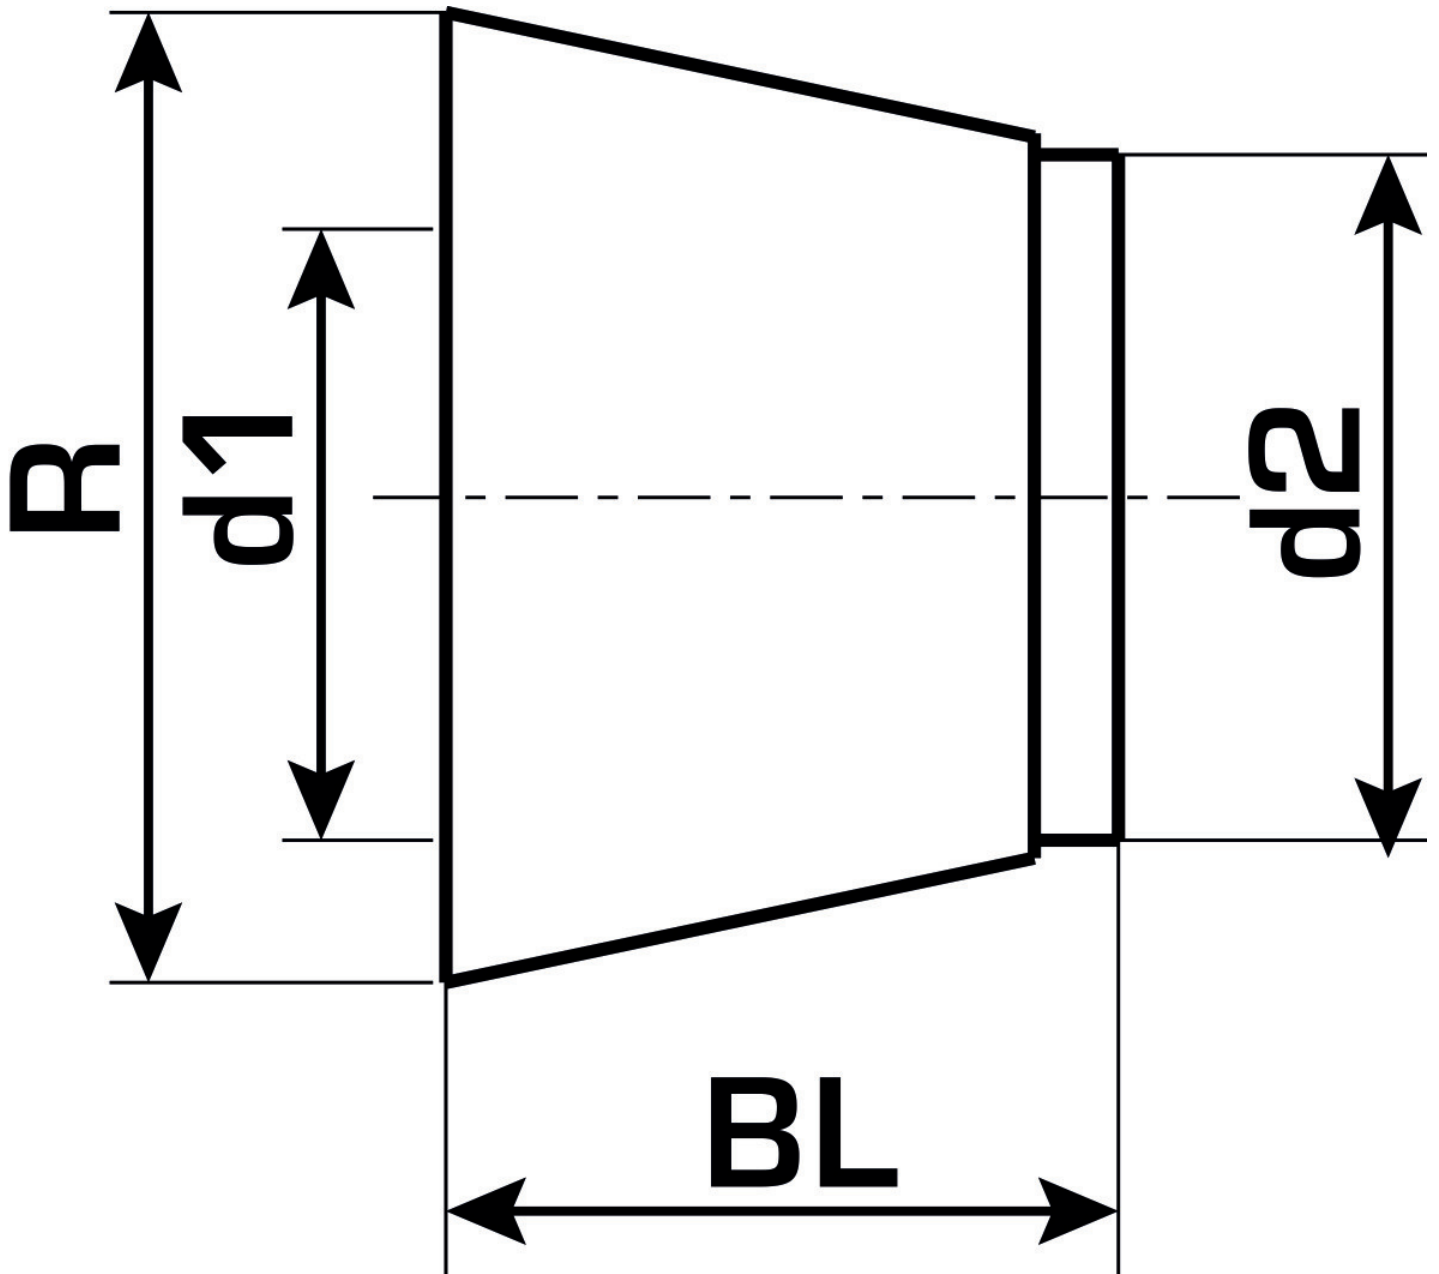

Art. Nr	Bezeichnung
71912BD0	KMU/KMP/SMX 16/20x1/2"