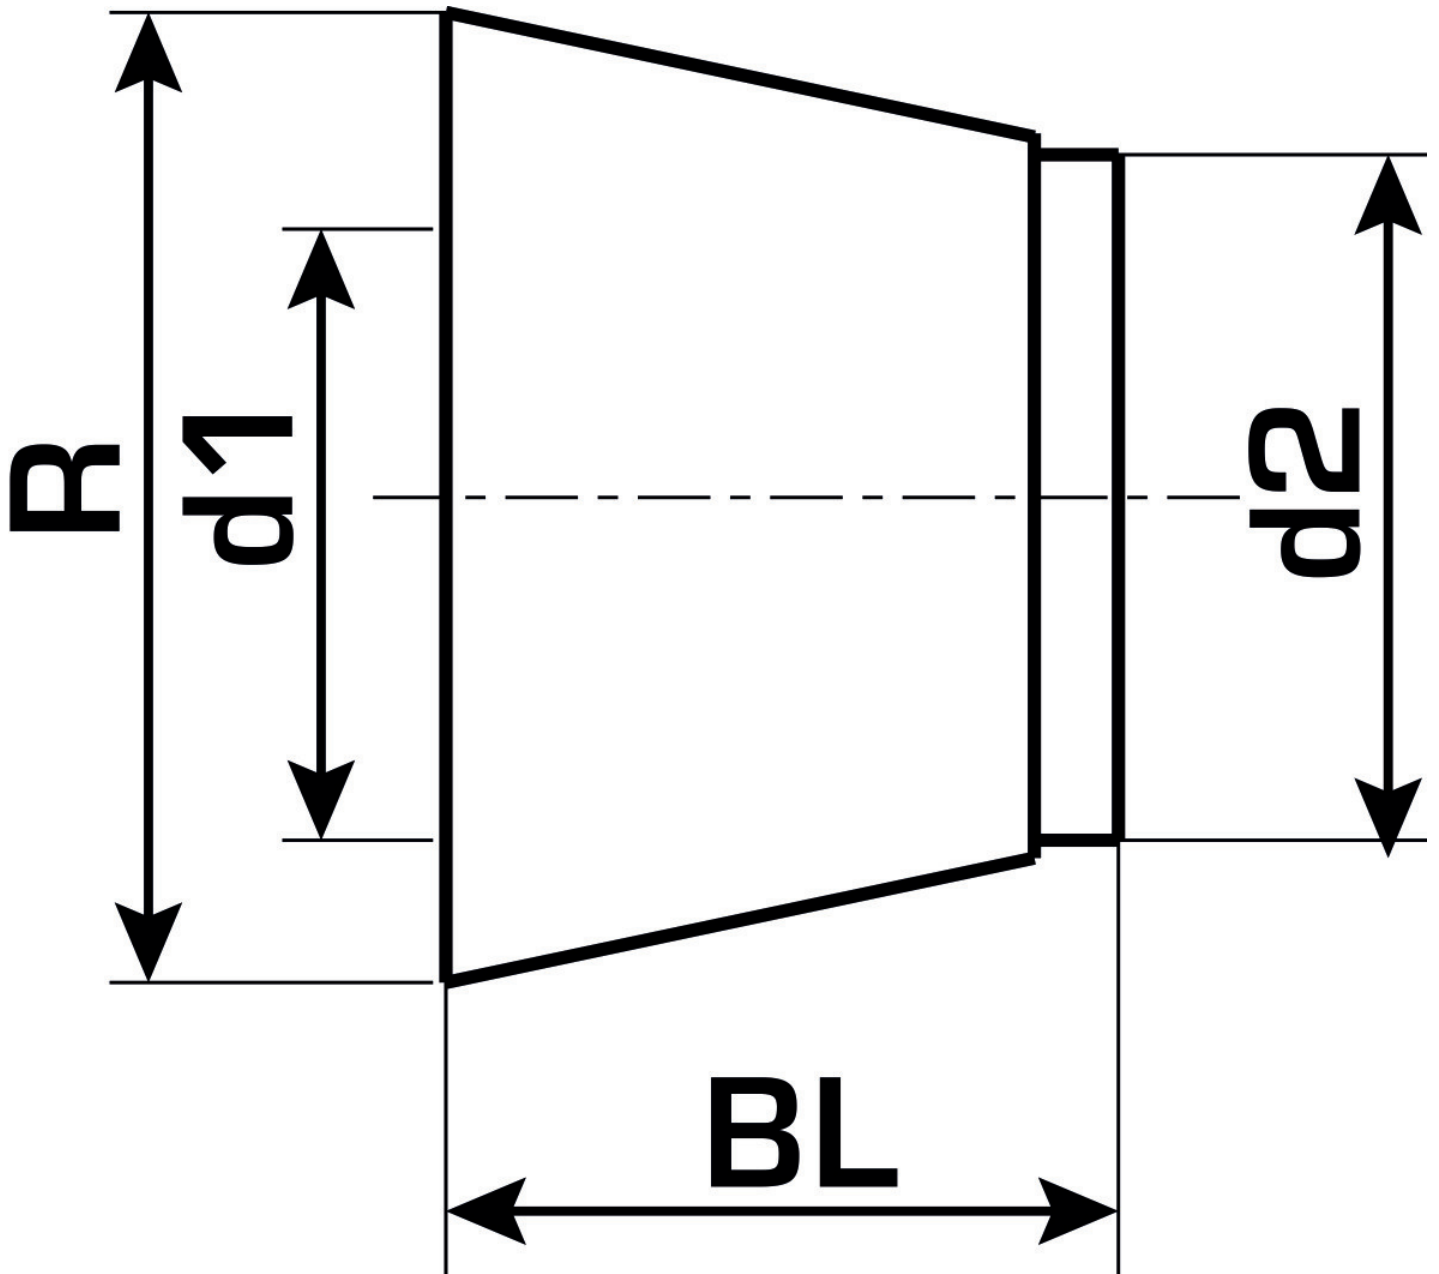

Art. Nr	Bezeichnung	d1	d2	L1
2678450	K 25x1/2"	45	60	60