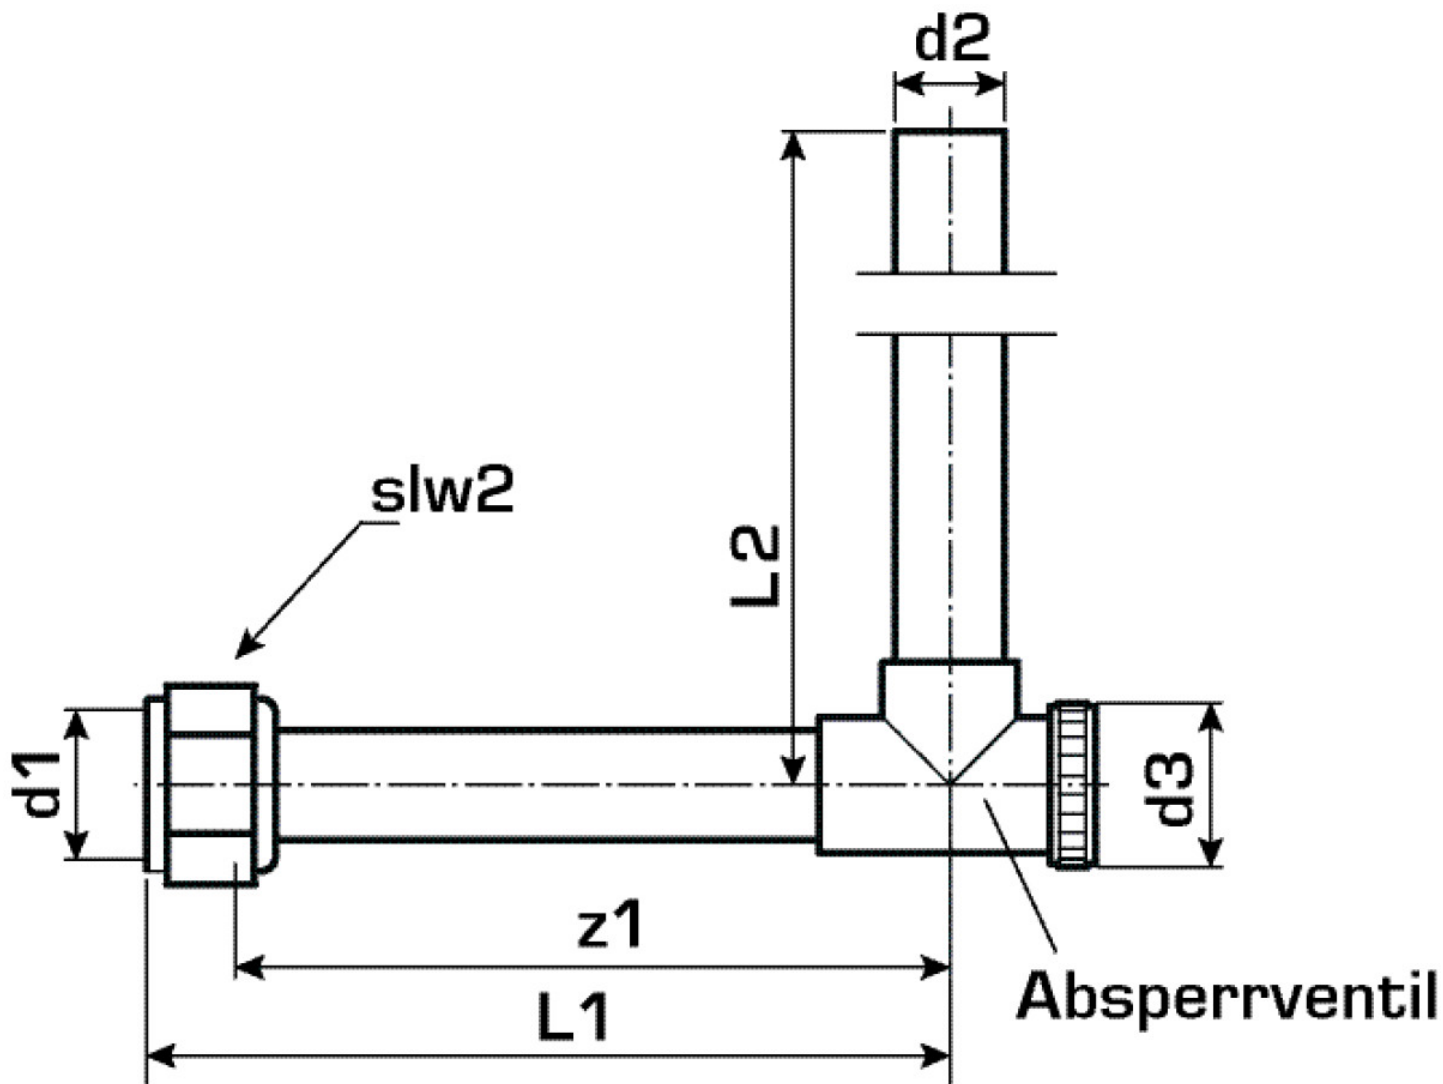

KELOX

KM438 KELOX SL-Absperrwinkel 15x1mm

7701620

Anwendungsbereiche

Absperrbarer, ausschraubgesicherter SL-Absperrwinkel aus halbhartem Kupfer d15 vernickelt, zum Verbinden der SL-Anschlussgarnitur an den Radiator, komplett mit Klemmringverschraubung für SL-Garnitur

OHNE HK-Verschraubung

ACHTUNG: Beachten Sie die Montageanleitungen der Verschraubungshersteller, gegebenenfalls verwenden Sie für CU-Anschlüsse Stützhülsen!

Spezifikationen

Artikelinformationen

Form Bogen

Produktinformation

VPE1	1,00 SA1
VPE2	20,00 KT1
Gewicht	0,367 KGM
Text	KELOX SL-Absperrwinkel
INTRNR	74122000
Hauptwarengruppe	KELOX
Warengruppe	KELOX Metallformstücke
Code	KM438

Art. Nr	Bezeichnung	d1	d2 mm	d3 mm	L1 mm	L2 mm	z1 mm	z2
7701620	15x1mm	1/2 Zoll (15)	15	23	115	131	100	131