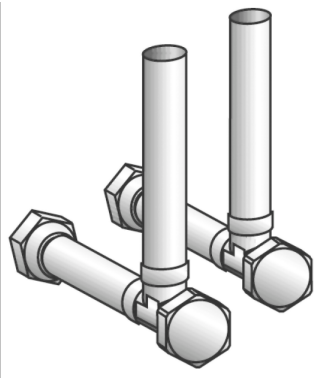

KELOX

KM438 KELOX SL-Absperrwinkel 15x1mm

7701620

Anwendungsbereiche

Absperrbarer, ausschraubgesicherter SL-Absperrwinkel aus halbhartem Kupfer d15 vernickelt, zum Verbinden der SL-Anschlussgarnitur an den Radiator, komplett mit Klemmringverschraubung für SL-Garnitur

OHNE HK-Verschraubung

ACHTUNG: Beachten Sie die Montageanleitungen der Verschraubungshersteller, gegebenenfalls verwenden Sie für CU-Anschlüsse Stützhülsen!

Spezifikationen

Artikelinformationen

Form Bogen

Produktinformation

VPE1	1,00 SA1
VPE2	20,00 KT1
Gewicht	0,367 KGM
Text	KELOX SL-Absperrwinkel
INTRNR	74122000
Hauptwarengruppe	KELOX
Warengruppe	KELOX Metallformstücke
Code	KM438

Art. Nr	Bezeichnung	d1	d2 mm	d3 mm	L1 mm	L2 mm	z1 mm	z2
7701620	15x1mm	1/2 Zoll (15)	15	23	115	131	100	131