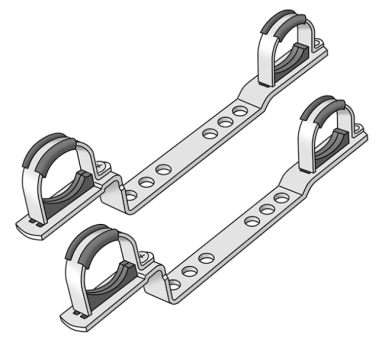

KELOX

KM519 KELOX-WINDOWX Verteilerhalter 32/200

7702360

Anwendungsbereiche

Zum Befestigen der WINDOWX-Verteiler KWU550 im Universal-Verteilerschrank KM570, oder zum Anschrauben, Abstand der Verteilerbalken 200mm, Stahlblech verzinkt mit zwei schallentkoppelten Rohrschellen, weiters als Verteilerhalterung zu KM590E KELOX FB Verteiler

Spezifikationen

Produktinformation	
VPE1	1,00 SA1
Gewicht	0,320 KGM
Text	KELOX-WINDOWX Verteilerhalter
INTRNR	73269098
Hauptwarengruppe	KELOX
Warengruppe	KELOX Zubehör
Code	KM519

Art. Nr	Bezeichnung
7702360	32/200