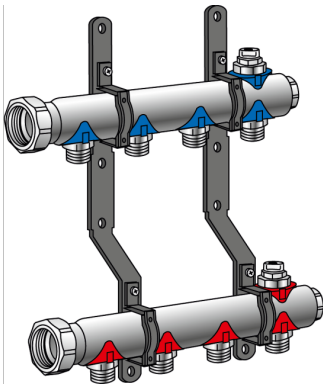

KELOX

KM580E KELOX Radiatoren-Verteiler 2 L: 125mm

7802500

Anwendungsbereiche

Vor- und Rücklaufbalken mit Heizkreisabgängen 3/4" Eurokonus AG, mit Entlüftung am höchsten Punkt, Verteilerenden verschlossen, Anschlüsse mit angeformter Überwurfmutter 1" flach dichtend, Messing porenfrei metallisiert, inkl. beschriftbarer Schilder für jeden Heizkreis und schalldämmten Kunststoffkonsolen

Einsatzbereich: tmax. 90°C/10 bar

ACHTUNG: OHNE KM220 Euroverschraubung!

Zertifizierungen

Spezifikationen

Produktinformation	
VPE1	1,00 KT1
Gewicht	1,047 KGM
Text	KELOX Radiatoren-Verteiler
INTRNR	84818039
Hauptwarengruppe	KELOX
Warengruppe	KELOX Zubehör
Code	KM580E

Art. Nr	Bezeichnung
7802500	2 L: 125mm