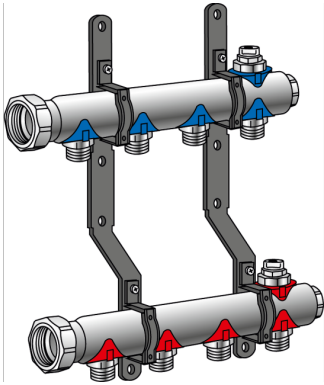

KELOX

KM580E KELOX Radiatoren-Verteiler 3 L: 175mm

7803500

Anwendungsbereiche

Vor- und Rücklaufbalken mit Heizkreisabgängen 3/4" Eurokonus AG, mit Entlüftung am höchsten Punkt, Verteilerenden verschlossen, Anschlüsse mit angeformter Überwurfmutter 1" flach dichtend, Messing porenfrei metallisiert, inkl. beschriftbarer Schilder für jeden Heizkreis und schalldämmten Kunststoffkonsolen

Einsatzbereich: tmax. 90°C/10 bar

ACHTUNG: OHNE KM220 Euroverschraubung!

Zertifizierungen

Spezifikationen

Produktinformation	
VPE1	1,00 KT1
Gewicht	1,398 KGM
Text	KELOX Radiatoren-Verteiler
INTRNR	84818039
Hauptwarengruppe	KELOX
Warengruppe	KELOX Zubehör
Code	KM580E

Art. Nr	Bezeichnung
7803500	3 L: 175mm