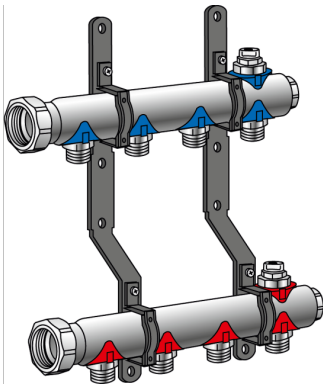

KELOX

KM580E KELOX Radiatoren-Verteiler 4 L: 225mm

7804500

Anwendungsbereiche

Vor- und Rücklaufbalken mit Heizkreisabgängen 3/4" Eurokonus AG, mit Entlüftung am höchsten Punkt, Verteilerenden verschlossen, Anschlüsse mit angeformter Überwurfmutter 1" flach dichtend, Messing porenfrei metallisiert, inkl. beschriftbarer Schilder für jeden Heizkreis und schallgedämmten Kunststoffkonsolen

Einsatzbereich: tmax. 90°C/10 bar

ACHTUNG: OHNE KM220 Euroverschraubung!

Zertifizierungen

Spezifikationen

Produktinformation	
VPE1	1,00 KT1
Gewicht	1,613 KGM
Text	KELOX Radiatoren-Verteiler
INTRNR	84818039
Hauptwarengruppe	KELOX
Warengruppe	KELOX Zubehör
Code	KM580E

Art. Nr	Bezeichnung
7804500	4 L: 225mm