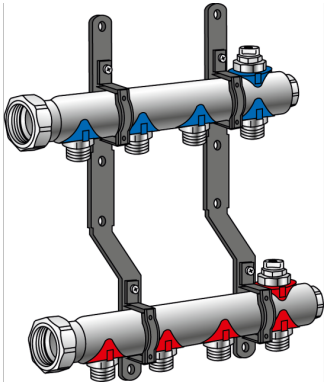

## KM580E KELOX Radiatoren-Verteiler 5 L: 275mm

7805500

### Anwendungsbereiche

Vor- und Rücklaufbalken mit Heizkreisabgängen 3/4" Eurokonus AG, mit Entlüftung am höchsten Punkt, Verteilerenden verschlossen, Anschlüsse mit angeformter Überwurfmutter 1" flach dichtend, Messing porenfrei metallisiert, inkl. beschriftbarer Schilder für jeden Heizkreis und schalldämmten Kunststoffkonsolen

Einsatzbereich: tmax. 90°C/10 bar

**ACHTUNG: OHNE KM220 Euroverschraubung!**