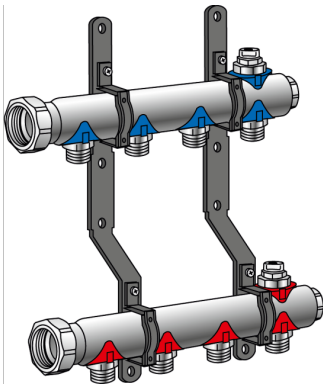

## KM580E KELOX Radiatoren-Verteiler 6 L: 325mm

7806500

### Anwendungsbereiche

Vor- und Rücklaufbalken mit Heizkreisabgängen 3/4" Eurokonus AG, mit Entlüftung am höchsten Punkt, Verteilerenden verschlossen, Anschlüsse mit angeformter Überwurfmutter 1" flach dichtend, Messing porenfrei metallisiert, inkl. beschriftbarer Schilder für jeden Heizkreis und schalldämmten Kunststoffkonsolen

Einsatzbereich: tmax. 90°C/10 bar

**ACHTUNG: OHNE KM220 Euroverschraubung!**