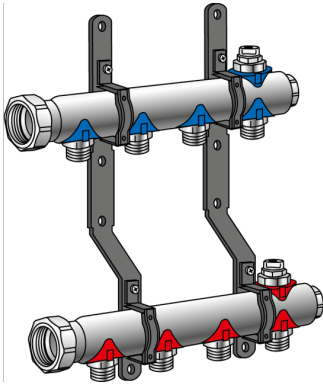

KELOX

KM580E KELOX Radiatoren-Verteiler 7 L: 375mm

7807500

Anwendungsbereiche

Vor- und Rücklaufbalken mit Heizkreisabgängen 3/4" Eurokonus AG, mit Entlüftung am höchsten Punkt, Verteilerenden verschlossen, Anschlüsse mit angeformter Überwurfmutter 1" flach dichtend, Messing porenfrei metallisiert, inkl. beschriftbarer Schilder für jeden Heizkreis und schalldämmten Kunststoffkonsolen

Einsatzbereich: tmax. 90°C/10 bar

ACHTUNG: OHNE KM220 Euroverschraubung!

Zertifizierungen

Spezifikationen

Produktinformation	
VPE1	1,00 KT1
Gewicht	2,525 KGM
Text	KELOX Radiatoren-Verteiler
INTRNR	84818039
Hauptwarengruppe	KELOX
Warengruppe	KELOX Zubehör
Code	KM580E

Art. Nr	Bezeichnung
7807500	7 L: 375mm