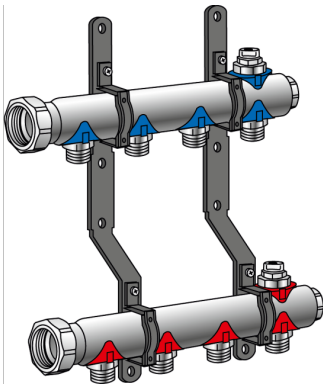

KELOX

KM580E KELOX Radiatoren-Verteiler 8 L: 425mm

7808500

Anwendungsbereiche

Vor- und Rücklaufbalken mit Heizkreisabgängen 3/4" Eurokonus AG, mit Entlüftung am höchsten Punkt, Verteilerenden verschlossen, Anschlüsse mit angeformter Überwurfmutter 1" flach dichtend, Messing porenfrei metallisiert, inkl. beschriftbarer Schilder für jeden Heizkreis und schalldämmten Kunststoffkonsolen

Einsatzbereich: tmax. 90°C/10 bar

ACHTUNG: OHNE KM220 Euroverschraubung!

Zertifizierungen

Spezifikationen

Produktinformation	
VPE1	1,00 KT1
Gewicht	2,775 KGM
Text	KELOX Radiatoren-Verteiler
INTRNR	84818039
Hauptwarengruppe	KELOX
Warengruppe	KELOX Zubehör
Code	KM580E

Art. Nr	Bezeichnung
7808500	8 L: 425mm