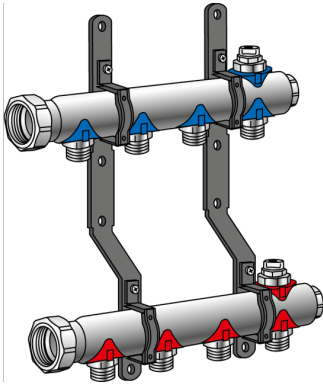

KELOX

KM580E KELOX Radiatoren-Verteiler 10 L: 525mm

7810500

Anwendungsbereiche

Vor- und Rücklaufbalken mit Heizkreisabgängen 3/4" Eurokonus AG, mit Entlüftung am höchsten Punkt, Verteilerenden verschlossen, Anschlüsse mit angeformter Überwurfmutter 1" flach dichtend, Messing porenfrei metallisiert, inkl. beschriftbarer Schilder für jeden Heizkreis und schallgedämmten Kunststoffkonsolen

Einsatzbereich: tmax. 90°C/10 bar

ACHTUNG: OHNE KM220 Euroverschraubung!

Zertifizierungen

Spezifikationen

Produktinformation	
VPE1	1,00 KT1
Gewicht	3,324 KGM
Text	KELOX Radiatoren-Verteiler
INTRNR	84818039
Hauptwarengruppe	KELOX
Warengruppe	KELOX Zubehör
Code	KM580E

Art. Nr	Bezeichnung
7810500	10 L: 525mm