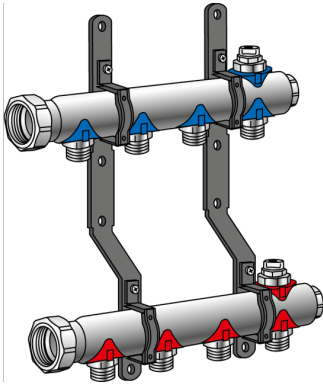

## KM580E KELOX Radiatoren-Verteiler 11 L: 575mm

7811500

### Anwendungsbereiche

Vor- und Rücklaufbalken mit Heizkreisabgängen 3/4" Eurokonus AG, mit Entlüftung am höchsten Punkt, Verteilerenden verschlossen, Anschlüsse mit angeformter Überwurfmutter 1" flach dichtend, Messing porenfrei metallisiert, inkl. beschriftbarer Schilder für jeden Heizkreis und schallgedämmten Kunststoffkonsolen

Einsatzbereich: tmax. 90°C/10 bar

**ACHTUNG: OHNE KM220 Euroverschraubung!**