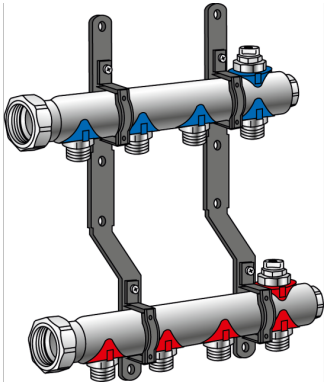

KELOX

KM580E KELOX Radiatoren-Verteiler 12 L: 625mm

7812500

Anwendungsbereiche

Vor- und Rücklaufbalken mit Heizkreisabgängen 3/4" Eurokonus AG, mit Entlüftung am höchsten Punkt, Verteilerenden verschlossen, Anschlüsse mit angeformter Überwurfmutter 1" flach dichtend, Messing porenfrei metallisiert, inkl. beschriftbarer Schilder für jeden Heizkreis und schallgedämmten Kunststoffkonsolen

Einsatzbereich: tmax. 90°C/10 bar

ACHTUNG: OHNE KM220 Euroverschraubung!

Zertifizierungen

Spezifikationen

Produktinformation	
VPE1	1,00 KT1
Gewicht	3,859 KGM
Text	KELOX Radiatoren-Verteiler
INTRNR	84818039
Hauptwarengruppe	KELOX
Warengruppe	KELOX Zubehör
Code	KM580E

Art. Nr	Bezeichnung
7812500	12 L: 625mm