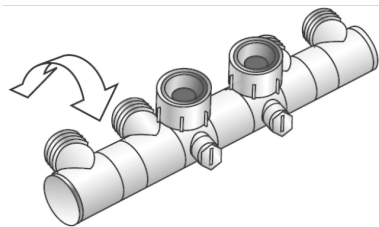

KELOX

KM595 QUATTROX HK-Hahnblock 4-fach

9005100

Anwendungsbereiche

Für Ventilheizkörper, mit 4 stufenlos drehbaren Rohr-Anschlüssen als Durchgangs- oder Eckanschluss zum Durchschleifen des Vor- und Rücklaufes ohne Verbindungsstellen im Bodenbereich sowie zentrischen, absperrbaren HK-Anschlüssen 3/4" IG Überwurfmutter, Rohrseitig 3/4" AG Eurokonus, Messing porenfrei vernickelt, Kompatibel mit KM220 d16 und d20

Spezifikationen

Produktinformation	
VPE1	1,00 SA1
VPE2	10,00 KT1
Gewicht	0,726 KGM
Text	QUATTROX HK-Hahnblock
INTRNR	84818031
Hauptwarengruppe	KELOX
Warengruppe	KELOX Zubehör
Code	KM595

Art. Nr	Bezeichnung
9005100	4-fach