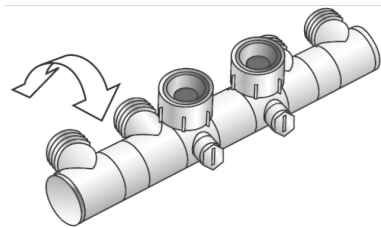

KELOX

KM595 QUATTROX HK-Hahnblock A-Nippel 1/2"x3/4"

9005120

Anwendungsbereiche

Für Ventilheizkörper, mit 4 stufenlos drehbaren Rohr-Anschlüssen als Durchgangs- oder Eckanschluss zum Durchschleifen des Vor- und Rücklaufes ohne Verbindungsstellen im Bodenbereich sowie zentrischen, absperrbaren HK-Anschlüssen 3/4" IG Überwurfmutter, Rohrseitig 3/4" AG Eurokonus, Messing porenfrei vernickelt, Kompatibel mit KM220 d16 und d20

Spezifikationen

Produktinformation	
VPE1	2,00 SA1
Gewicht	0,035 KGM
Text	QUATTROX HK-Hahnblock
INTRNR	84818031
Hauptwarengruppe	KELOX
Warengruppe	KELOX Zubehör
Code	KM595

Art. Nr	Bezeichnung
9005120	A-Nippel 1/2"x3/4"