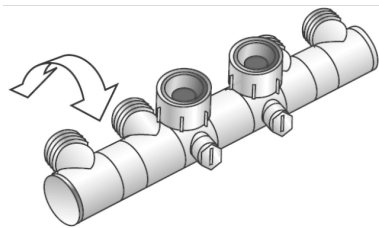

KELOX

KM595 QUATTROX HK-Hahnblock Konust. f. 3/4" Eurok.

9005140

Anwendungsbereiche

Für Ventilheizkörper, mit 4 stufenlos drehbaren Rohr-Anschlüssen als Durchgangs- oder Eckanschluss zum Durchschleifen des Vor- und Rücklaufes ohne Verbindungsstellen im Bodenbereich sowie zentrischen, absperrbaren HK-Anschlüssen 3/4" IG Überwurfmutter, Rohrseitig 3/4" AG Eurokonus, Messing porenfrei vernickelt, Kompatibel mit KM220 d16 und d20

Spezifikationen

Produktinformation	
VPE1	2,00 SA1
Gewicht	0,003 KGM
Text	QUATTROX HK-Hahnblock
INTRNR	84818031
Hauptwarengruppe	KELOX
Warengruppe	KELOX Zubehör
Code	KM595

Art. Nr	Bezeichnung
9005140	Konust. f. 3/4" Eurok.