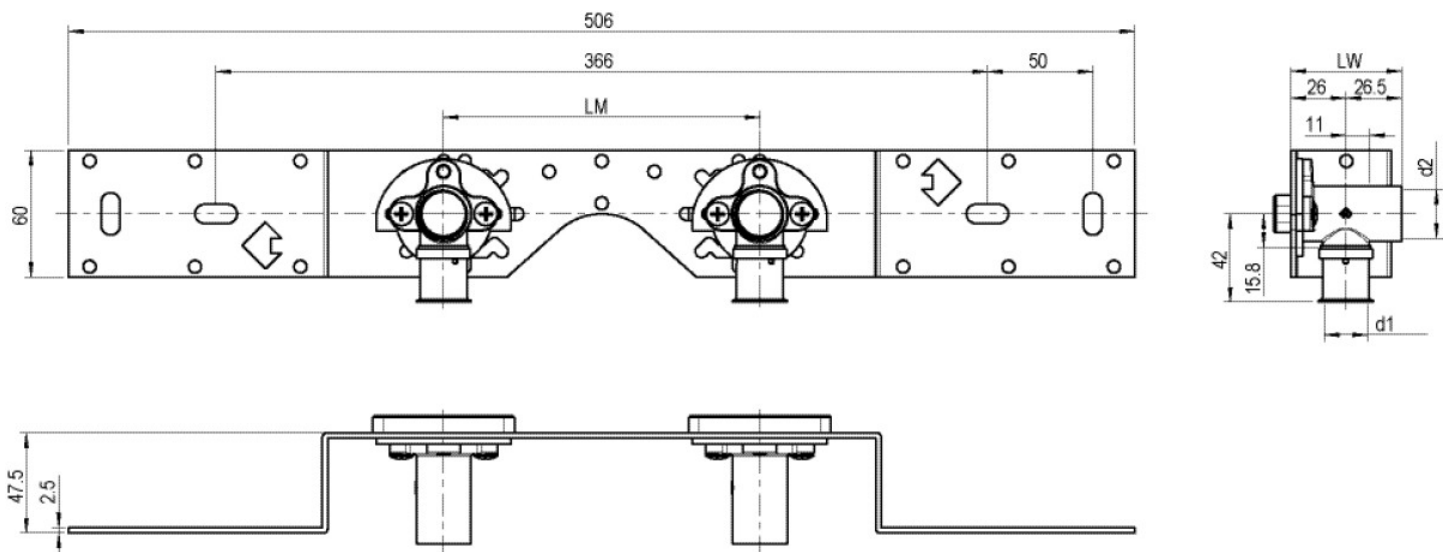

KELOX

KMU485 KELOX-ULTRAX Anschluss-Set 20x1/2" Einzelanschl.

71261D02

Anwendungsbereiche

Mit KMU480 Wandscheiben-Winkel 90° schallgedämmt, Stopfen, Metallhalterung, Dübel und Befestigungselemente

KEINE Gewinderohre und Temperglassfittings eindrehen!

Zertifizierungen

KE KELIT GmbH

A 4020 Linz, Ignaz-Mayer-Straße 17, Austria, Europe

TELEFON +43 (0) 50 779 E-MAIL office@kekelit.com

www.kekelit.com

Spezifikationen

Produktinformation

VPE1	1,00 KT1
VPE2	15,00 KT2
Gewicht	0,476 KGM
Text	KELOX-ULTRAX Anschluss-Set
INTRNR	74122000
Hauptwarengruppe	KELOX
Warengruppe	KELOX-ULTRAX Metallformstücke
Code	KMU485

Art. Nr

Bezeichnung

71261D02

20x1/2" Einzelanschl.