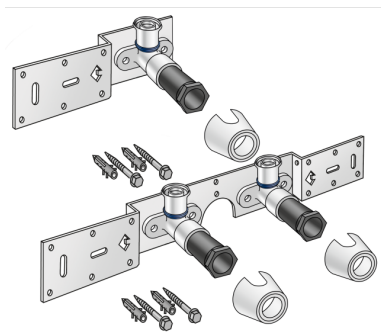

KELOX

KMU485 KELOX-ULTRAX Anschluss-Set 20x1/2" Einzelanschl.

71261D02

Anwendungsbereiche

Mit KMU480 Wandscheiben-Winkel 90° schallgedämmt, Stopfen, Metallhalterung, Dübel und Befestigungselemente

KEINE Gewinderohre und Temperglassfittings eindrehen!

Zertifizierungen

KE KELIT GmbH

A 4020 Linz, Ignaz-Mayer-Straße 17, Austria, Europe

TELEFON +43 (0) 50 779 E-MAIL office@kekelit.com

www.kekelit.com

Spezifikationen

Produktinformation

VPE1	1,00 KT1
VPE2	15,00 KT2
Gewicht	0,476 KGM
Text	KELOX-ULTRAX Anschluss-Set
INTRNR	74122000
Hauptwarengruppe	KELOX
Warengruppe	KELOX-ULTRAX Metallformstücke
Code	KMU485

Art. Nr

Bezeichnung

71261D02

20x1/2" Einzelanschl.