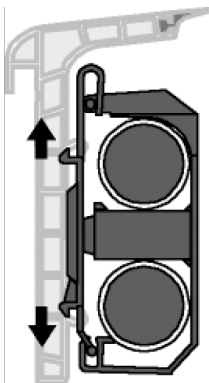

KELOX^{SL}

KM832 KELOX Sockelleistenhalter Modell 1 22mm

6406000

Anwendungsbereiche

Zum Aufklappen der Sockelleiste KM800 nach der Rohrverlegung, höhenverstellbar bis 8mm für
Rohre bis d22mm

Farbe: schwarz

Spezifikationen

Produktinformation	
VPE1	50,00 SA1
Gewicht	0,020 KGM
Text	KELOX Sockelleistenhalter Modell 1
INTRNR	39203000
Hauptwarengruppe	KELOX SL
Warengruppe	KELOX SL Sockelleisten und Zubehör
Code	KM832

Art. Nr	Bezeichnung
6406000	22mm