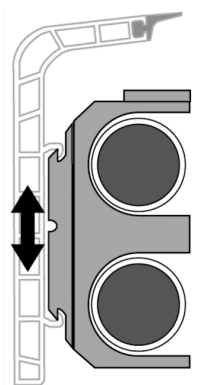

KELOX^{SL}

KM834 KELOX Sockelleistenhalter Modell 2 22mm

6406440

Anwendungsbereiche

Zum Befestigen der Sockelleiste KM800, zur Montage nach der Rohrverlegung geeignet,
höhenverstellbar bis 15mm für Rohre bis d22mm

Farbe: schwarz

Spezifikationen

Produktinformation	
VPE1	50,00 SA1
Gewicht	0,013 KGM
Text	KELOX Sockelleistenhalter Modell 2
INTRNR	39203000
Hauptwarengruppe	KELOX SL
Warengruppe	KELOX SL Sockelleisten und Zubehör
Code	KM834

Art. Nr	Bezeichnung
6406440	22mm