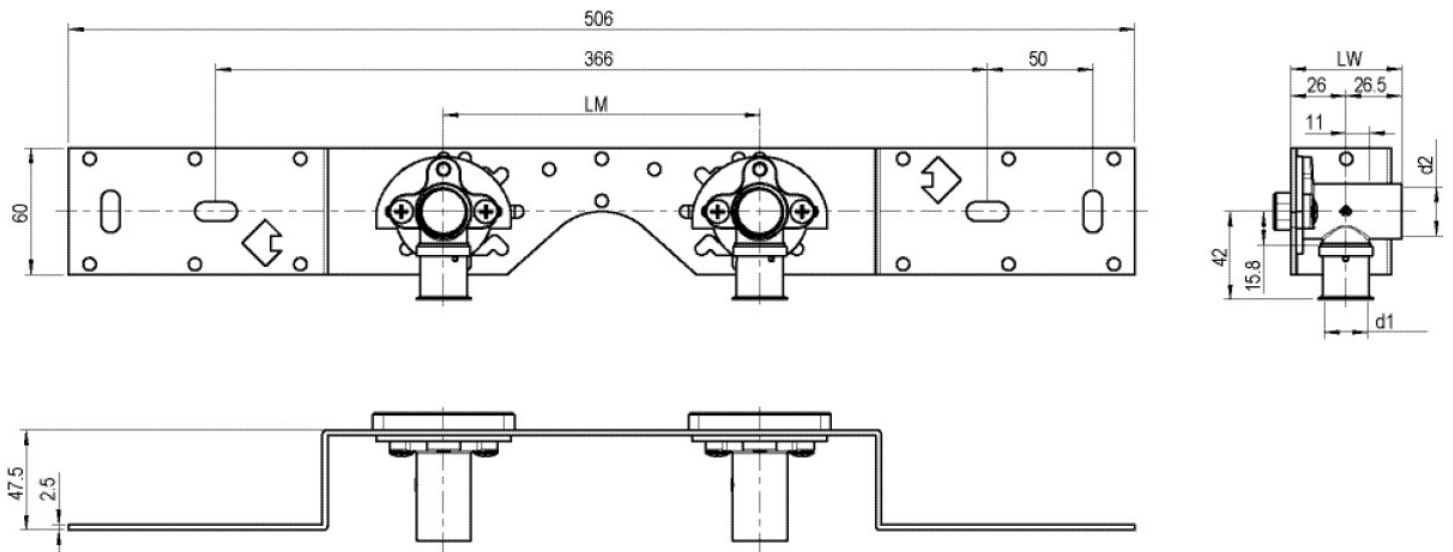

STEELOX

SMX485 STEELOX Anschluss-Set 20x1/2" Einzelanschl.

57261D02

Anwendungsbereiche

Mit SMX480 Wandscheiben-Winkel 90° schallgedämmt, Stopfen, Metallhalterung, Dübel und Befestigungselemente

KEINE Gewinderohre und Temperglassfittings eindrehen!

Produktinformation

VPE1	1,00 KT1
VPE2	15,00 KT2
Gewicht	0,493 KGM
Text	STEELOX Anschluss-Set
INTRNR	74122000
Code	SMX485

Art. Nr	Bezeichnung	d1 mm
57261D02	20x1/2" Einzelanschl.	20