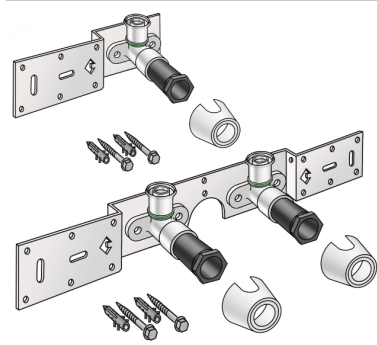

STEELOX

SMX485 STEELOX Anschluss-Set 20x1/2" Einzelanschl.

57261D02

Anwendungsbereiche

Mit SMX480 Wandscheiben-Winkel 90° schallgedämmt, Stopfen, Metallhalterung, Dübel und Befestigungselemente

KEINE Gewinderohre und Temperglassfittings eindrehen!

Produktinformation

VPE1	1,00 KT1
VPE2	15,00 KT2
Gewicht	0,493 KGM
Text	STEELOX Anschluss-Set
INTRNR	74122000
Code	SMX485

Art. Nr	Bezeichnung	d1 mm
57261D02	20x1/2" Einzelanschl.	20