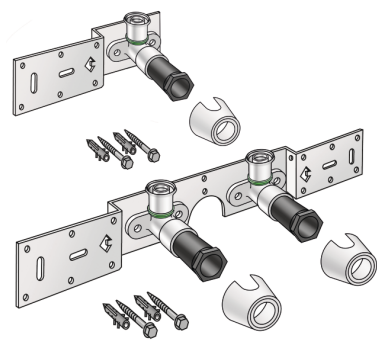

STEELOX

SMX485Z STEELOX Zeta Anschluss-Set 16x1/2" Einzelanschl.

57291B02

Anwendungsbereiche

Mit SMX480Z Zeta-Wert optimierte Press-Wandscheibe mit IG 90° schalldämmt, Stopfen,
Metallhalterung, Dübel und Befestigungselemente
KEINE Gewinderohre und Temperglassfittings eindrehen!

Produktinformation

VPE1	1,00 KT1
VPE2	15,00 KT2
Gewicht	0,466 KGM
Text	STEELOX Zeta Anschluss-Set
INTRNR	74122000
Code	SMX485Z

Art. Nr	Bezeichnung	d1 mm
57291B02	16x1/2" Einzelanschl.	16

KE KELIT GmbH

A 4020 Linz, Ignaz-Mayer-Straße 17, Austria, Europe