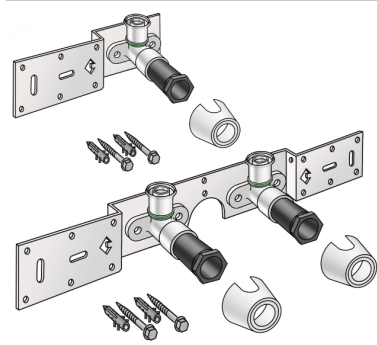

STEELOX

SMX485Z STEELOX Zeta Anschluss-Set 16x1/2" 8-10cm

57292B02

Anwendungsbereiche

Mit SMX480Z Zeta-Wert optimierte Press-Wandscheibe mit IG 90° schalldämmt, Stopfen, Metallhalterung, Dübel und Befestigungselemente
KEINE Gewinderohre und Temperglassfittings eindrehen!

Zertifizierungen

KE KELIT GmbH

A 4020 Linz, Ignaz-Mayer-Straße 17, Austria, Europe

TELEFON +43 (0) 50 779 E-MAIL office@kekelit.com

www.kekelit.com

Spezifikationen

Artikelinformationen

Anschluss 1	Pressmuffe
Ausführung	Doppel Brücke

Produktinformation

VPE1	1,00 KT1
VPE2	15,00 KT2
Gewicht	0,893 KGM
Text	STEELOX Zeta Anschluss-Set
INTRNR	74122000
Code	SMX485Z

Art. Nr	Bezeichnung	d1 mm
57292B02	16x1/2" 8-10cm	16