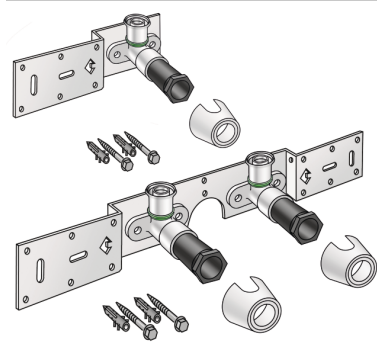

STEELOX

SMX485Z STEELOX Zeta Anschluss-Set 16x1/2" 15cm

57296B02

Anwendungsbereiche

Mit SMX480Z Zeta-Wert optimierte Press-Wandscheibe mit IG 90° schalldämmmt, Stopfen,
Metallhalterung, Dübel und Befestigungselemente
KEINE Gewinderohre und Temperglassfittings eindrehen!

Zertifizierungen

KE KELIT GmbH

A 4020 Linz, Ignaz-Mayer-Straße 17, Austria, Europe

TELEFON +43 (0) 50 779 E-MAIL office@kekelit.com

www.kekelit.com

Spezifikationen

Artikelinformationen

Anschluss 1	Pressmuffe
Ausführung	Doppel Brücke

Produktinformation

VPE1	1,00 KT1
VPE2	15,00 KT2
Gewicht	0,919 KGM
Text	STEELOX Zeta Anschluss-Set
INTRNR	74122000
Code	SMX485Z

Art. Nr	Bezeichnung	d1 mm
57296B02	16x1/2" 15cm	16

KE KELIT GmbH

A 4020 Linz, Ignaz-Mayer-Straße 17, Austria, Europe