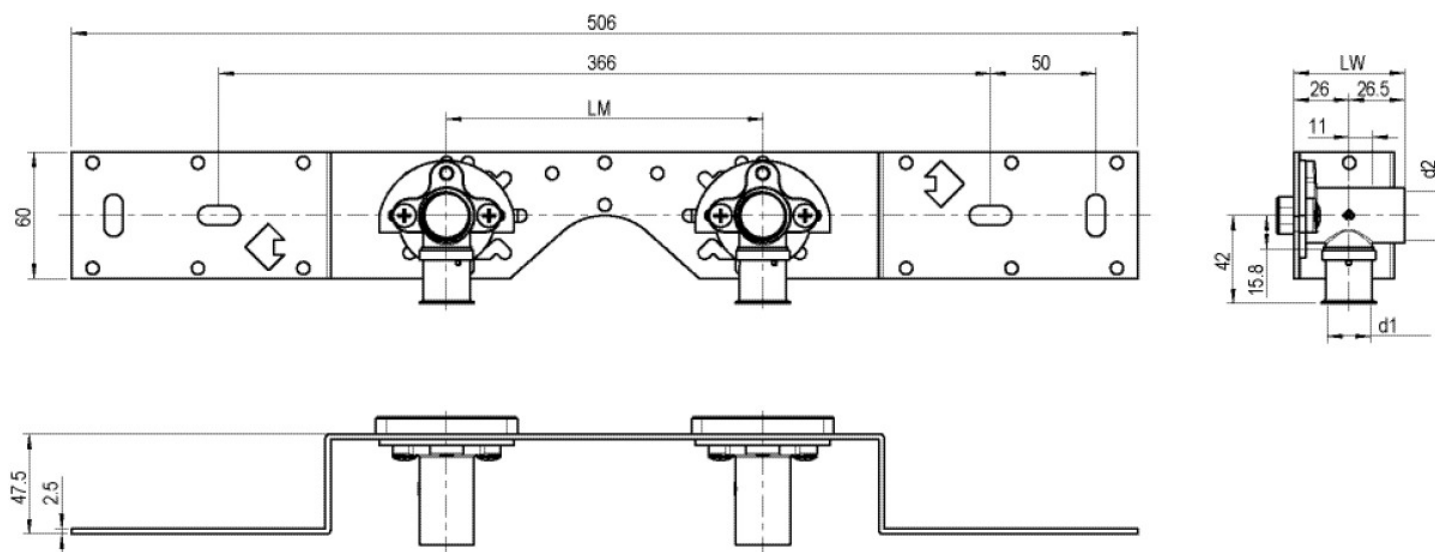

STEELOX

SMX485Z STEELOX Zeta Anschluss-Set 16x1/2" 15cm

57296B02

Anwendungsbereiche

Mit SMX480Z Zeta-Wert optimierte Press-Wandscheibe mit IG 90° schalldämmmt, Stopfen,
Metallhalterung, Dübel und Befestigungselemente
KEINE Gewinderohre und Temperglassfittings eindrehen!

Produktinformation

VPE1	1,00 KT1
VPE2	15,00 KT2
Gewicht	0,919 KGM
Text	STEELOX Zeta Anschluss-Set
INTRNR	74122000
Code	SMX485Z

Art. Nr	Bezeichnung	d1 mm
57296B02	16x1/2" 15cm	16

KE KELIT GmbH

A 4020 Linz, Ignaz-Mayer-Straße 17, Austria, Europe