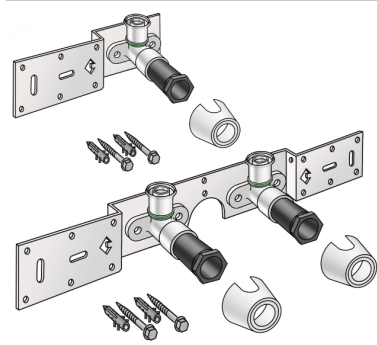

STEELOX

SMX485Z STEELOX Zeta Anschluss-Set 20x1/2" 8-10cm

57292D02

Anwendungsbereiche

Mit SMX480Z Zeta-Wert optimierte Press-Wandscheibe mit IG 90° schalldämmt, Stopfen,
Metallhalterung, Dübel und Befestigungselemente
KEINE Gewinderohre und Temperglassfittings eindrehen!

Zertifizierungen

KE KELIT GmbH

A 4020 Linz, Ignaz-Mayer-Straße 17, Austria, Europe
TELEFON +43 (0) 50 779 E-MAIL office@kekelit.com
www.kekelit.com

Spezifikationen

Artikelinformationen

Anschluss 1	Pressmuffe
Ausführung	Doppel Brücke

Produktinformation

VPE1	1,00 KT1
VPE2	15,00 KT2
Gewicht	0,913 KGM
Text	STEELOX Zeta Anschluss-Set
INTRNR	74122000
Code	SMX485Z

Art. Nr	Bezeichnung	d1 mm
57292D02	20x1/2" 8-10cm	20