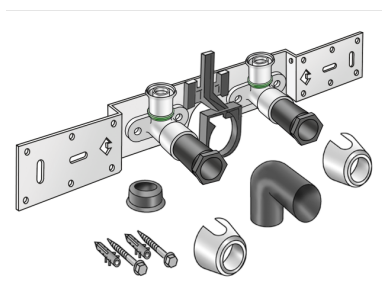

STEELOX

SMX485SB STEELOX Anschluss-Set mit Siphonbogen 16x1/2" 8-10cm

57264B02

Anwendungsbereiche

Mit SMX480 Wandscheiben-Winkel 90° schallgedämmt, Stopfen, Metallhalterung, Dübel und Befestigungselemente, inkl. Siphonanschlussbogen d50mm und GI-Nippel d30
KEINE Gewinderohre und Temperglassfittings eindrehen!

Produktinformation

VPE1	1,00 KT1
VPE2	15,00 KT2
Gewicht	1,066 KGM
Text	STEELOX Anschluss-Set mit Siphonbogen
INTRNR	74122000
Code	SMX485SB

Art. Nr	Bezeichnung	d1 mm
57264B02	16x1/2" 8-10cm	16