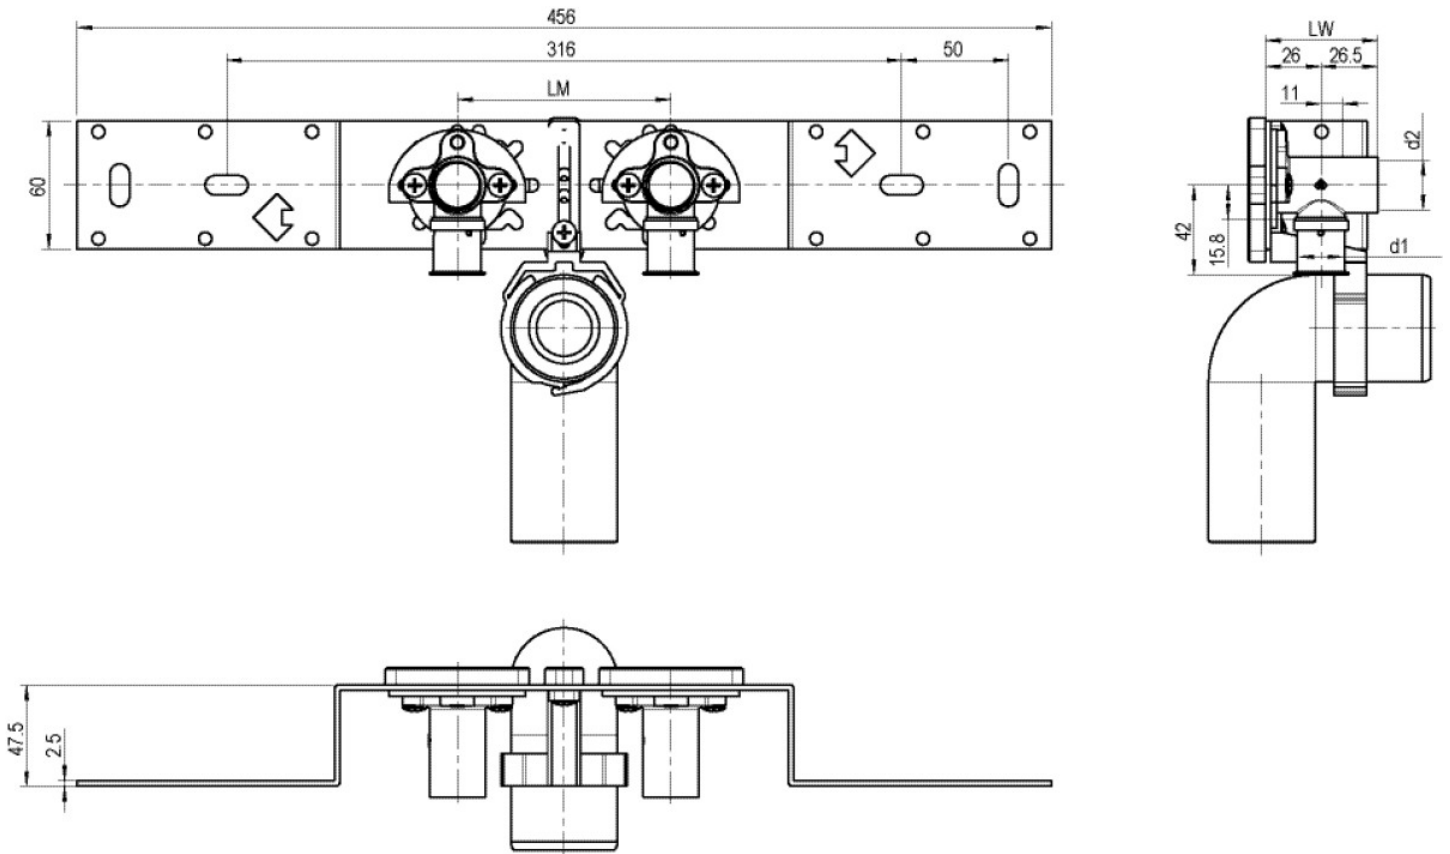

STEELOX

SMX485SB STEELOX Anschluss-Set mit Siphonbogen 16x1/2" 8-10cm

57264B02

Anwendungsbereiche

Mit SMX480 Wandscheiben-Winkel 90° schallgedämmt, Stopfen, Metallhalterung, Dübel und Befestigungselemente, inkl. Siphonanschlussbogen d50mm und GI-Nippel d30
KEINE Gewinderohre und Temperglassfittings eindrehen!

Produktinformation

VPE1	1,00 KT1
VPE2	15,00 KT2
Gewicht	1,066 KGM
Text	STEELOX Anschluss-Set mit Siphonbogen
INTRNR	74122000
Code	SMX485SB

Art. Nr	Bezeichnung	d1 mm
57264B02	16x1/2" 8-10cm	16