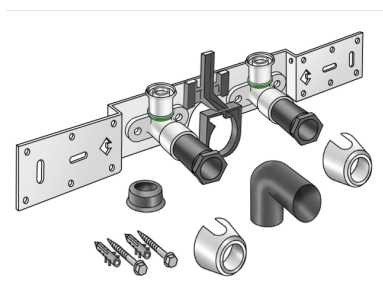

## SMX485SB STEELOX Anschluss-Set mit Siphonbogen 16x1/2" 15cm

57268B02

### Anwendungsbereiche

Mit SMX480 Wandscheiben-Winkel 90° schallgedämmt, Stopfen, Metallhalterung, Dübel und Befestigungselemente, inkl. Siphonanschlussbogen d50mm und GI-Nippel d30  
KEINE Gewinderohre und Temperglassfittings eindrehen!