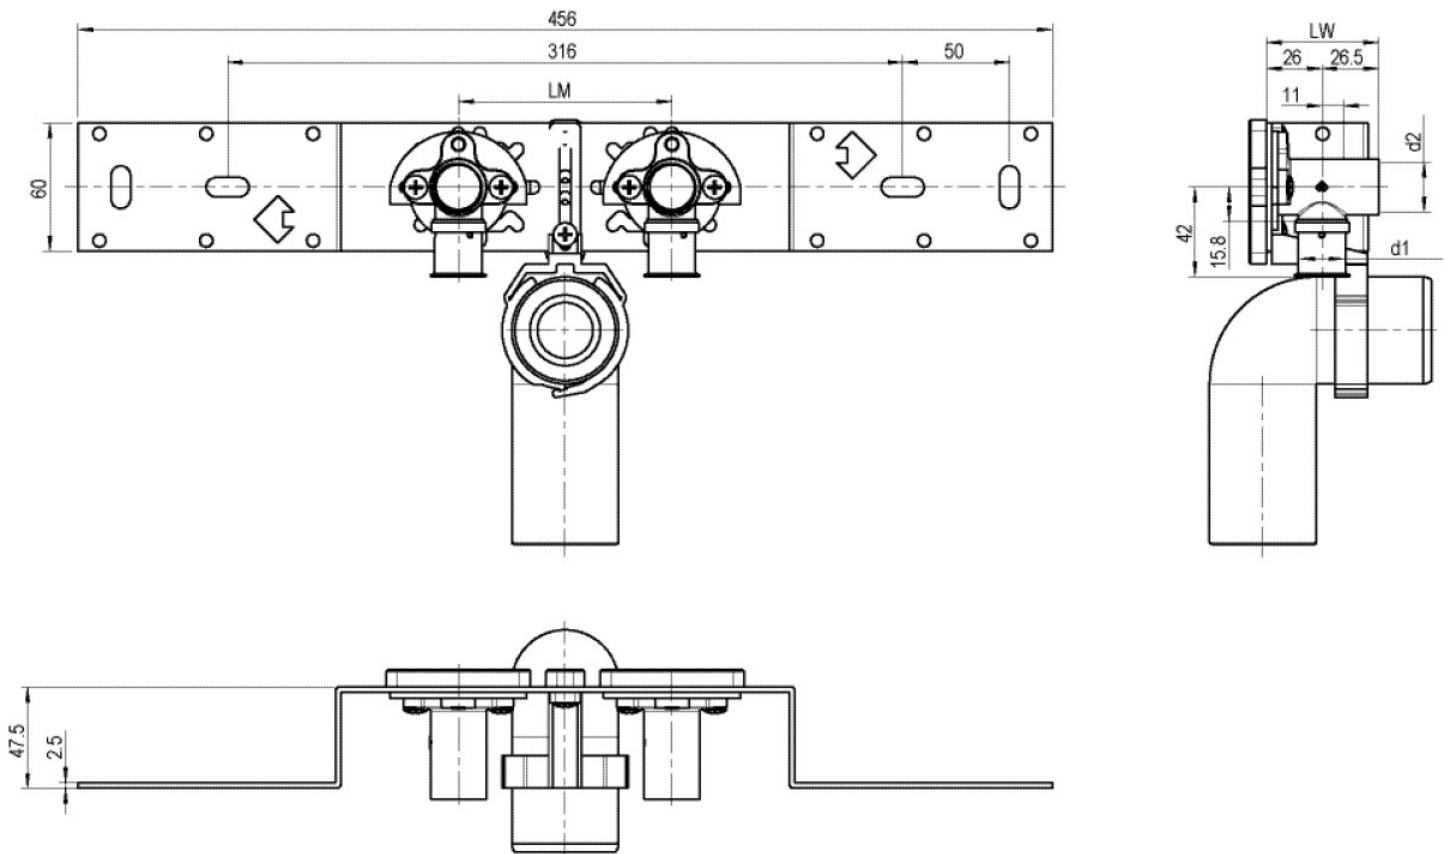

## Produktinformation

<b>VPE1</b>	1,00 KT1
<b>VPE2</b>	15,00 KT2
<b>Gewicht</b>	1,092 KGM
<b>Text</b>	STEELOX Anschluss-Set mit Siphonbogen
<b>INTRNR</b>	74122000
<b>Code</b>	SMX485SB

Art. Nr	Bezeichnung	d1 mm
57268B02	16x1/2" 15cm	16