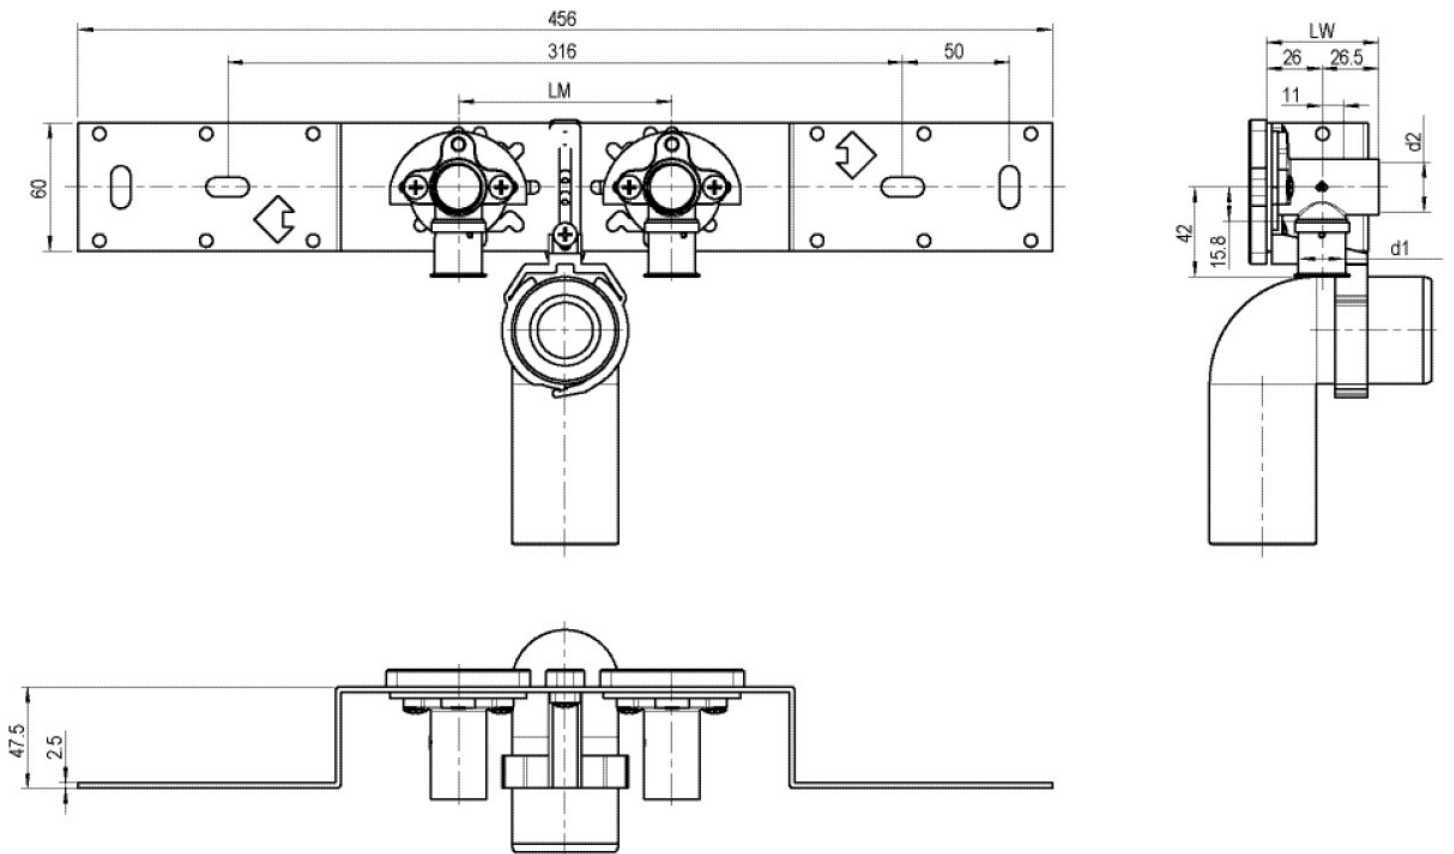

STEELOX

SMX485SB STEELOX Anschluss-Set mit Siphonbogen 20x1/2" 8-10cm

57264D02

Anwendungsbereiche

Mit SMX480 Wandscheiben-Winkel 90° schallgedämmt, Stopfen, Metallhalterung, Dübel und Befestigungselemente, inkl. Siphonanschlussbogen d50mm und GI-Nippel d30
KEINE Gewinderohre und Temperglassfittings eindrehen!

Produktinformation

VPE1	1,00 KT1
VPE2	15,00 KT2
Gewicht	1,088 KGM
Text	STEELOX Anschluss-Set mit Siphonbogen
INTRNR	74122000
Code	SMX485SB

Art. Nr	Bezeichnung	d1 mm
57264D02	20x1/2" 8-10cm	20