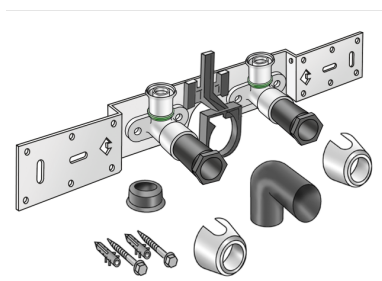

STEELOX

SMX485SB STEELOX Anschluss-Set mit Siphonbogen 20x1/2" 8-10cm

57264D02

Anwendungsbereiche

Mit SMX480 Wandscheiben-Winkel 90° schallgedämmt, Stopfen, Metallhalterung, Dübel und Befestigungselemente, inkl. Siphonanschlussbogen d50mm und GI-Nippel d30
KEINE Gewinderohre und Temperglassfittings eindrehen!

Produktinformation

VPE1	1,00 KT1
VPE2	15,00 KT2
Gewicht	1,088 KGM
Text	STEELOX Anschluss-Set mit Siphonbogen
INTRNR	74122000
Code	SMX485SB

Art. Nr	Bezeichnung	d1 mm
57264D02	20x1/2" 8-10cm	20