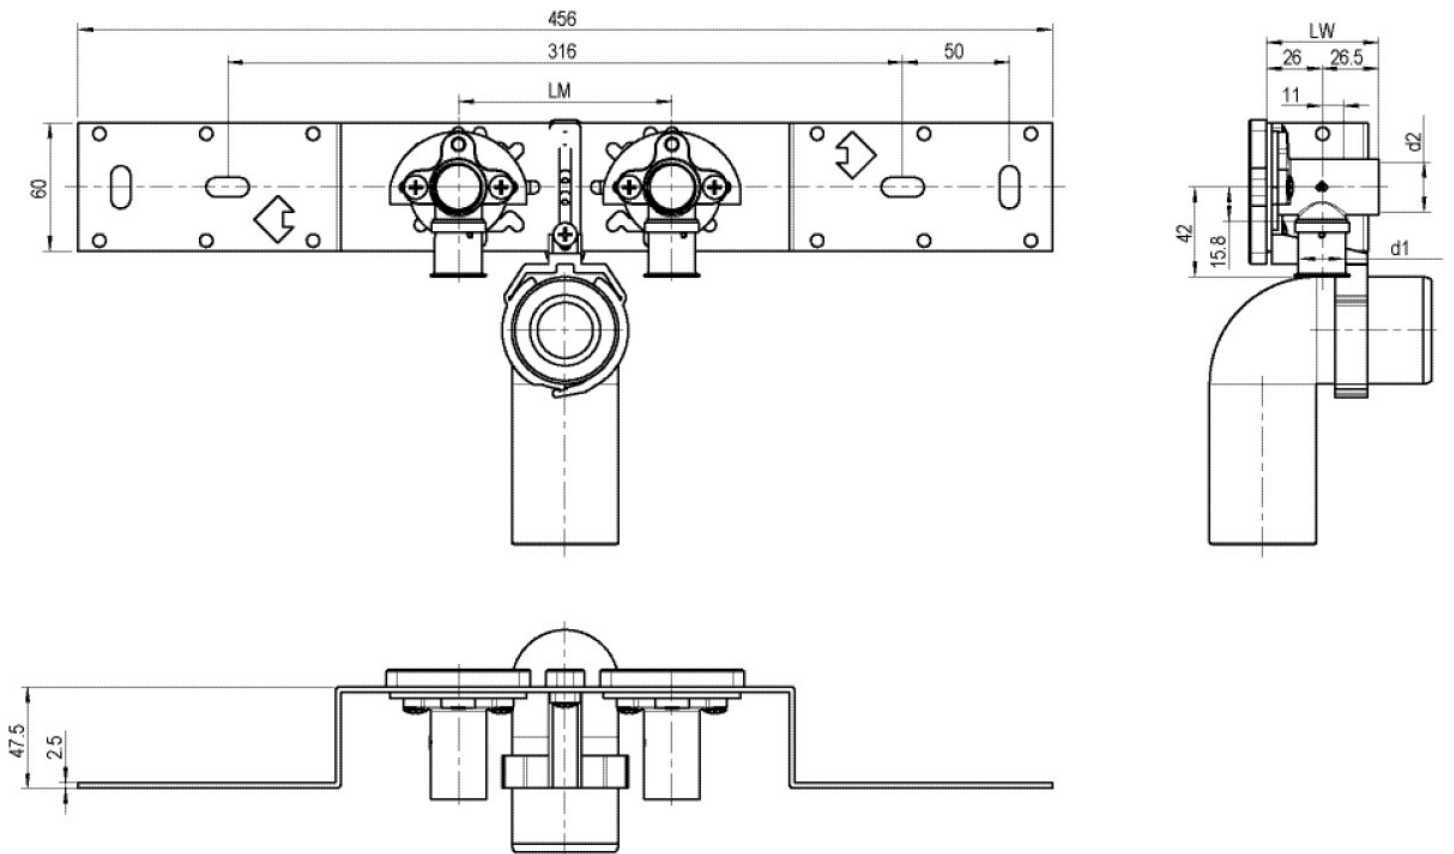

STEELOX

SMX485SB STEELOX Anschluss-Set mit Siphonbogen 20x1/2" 15cm

57268D02

Anwendungsbereiche

Mit SMX480 Wandscheiben-Winkel 90° schallgedämmt, Stopfen, Metallhalterung, Dübel und Befestigungselemente, inkl. Siphonanschlussbogen d50mm und GI-Nippel d30
KEINE Gewinderohre und Tempergussfittings eindrehen!

Produktinformation

VPE1	1,00 KT1
VPE2	15,00 KT2
Gewicht	1,114 KGM
Text	STEELOX Anschluss-Set mit Siphonbogen
INTRNR	74122000
Code	SMX485SB

Art. Nr	Bezeichnung	d1 mm
57268D02	20x1/2" 15cm	20