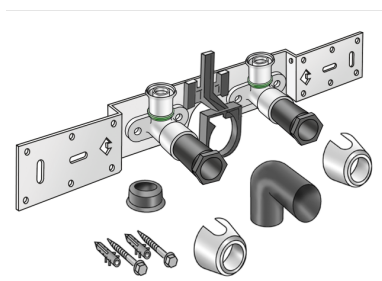

STEELOX

SMX485SB STEELOX Anschluss-Set mit Siphonbogen 20x1/2" 15cm

57268D02

Anwendungsbereiche

Mit SMX480 Wandscheiben-Winkel 90° schallgedämmt, Stopfen, Metallhalterung, Dübel und Befestigungselemente, inkl. Siphonanschlussbogen d50mm und GI-Nippel d30
KEINE Gewinderohre und Tempergussfittings eindrehen!

Produktinformation

VPE1	1,00 KT1
VPE2	15,00 KT2
Gewicht	1,114 KGM
Text	STEELOX Anschluss-Set mit Siphonbogen
INTRNR	74122000
Code	SMX485SB

Art. Nr	Bezeichnung	d1 mm
57268D02	20x1/2" 15cm	20