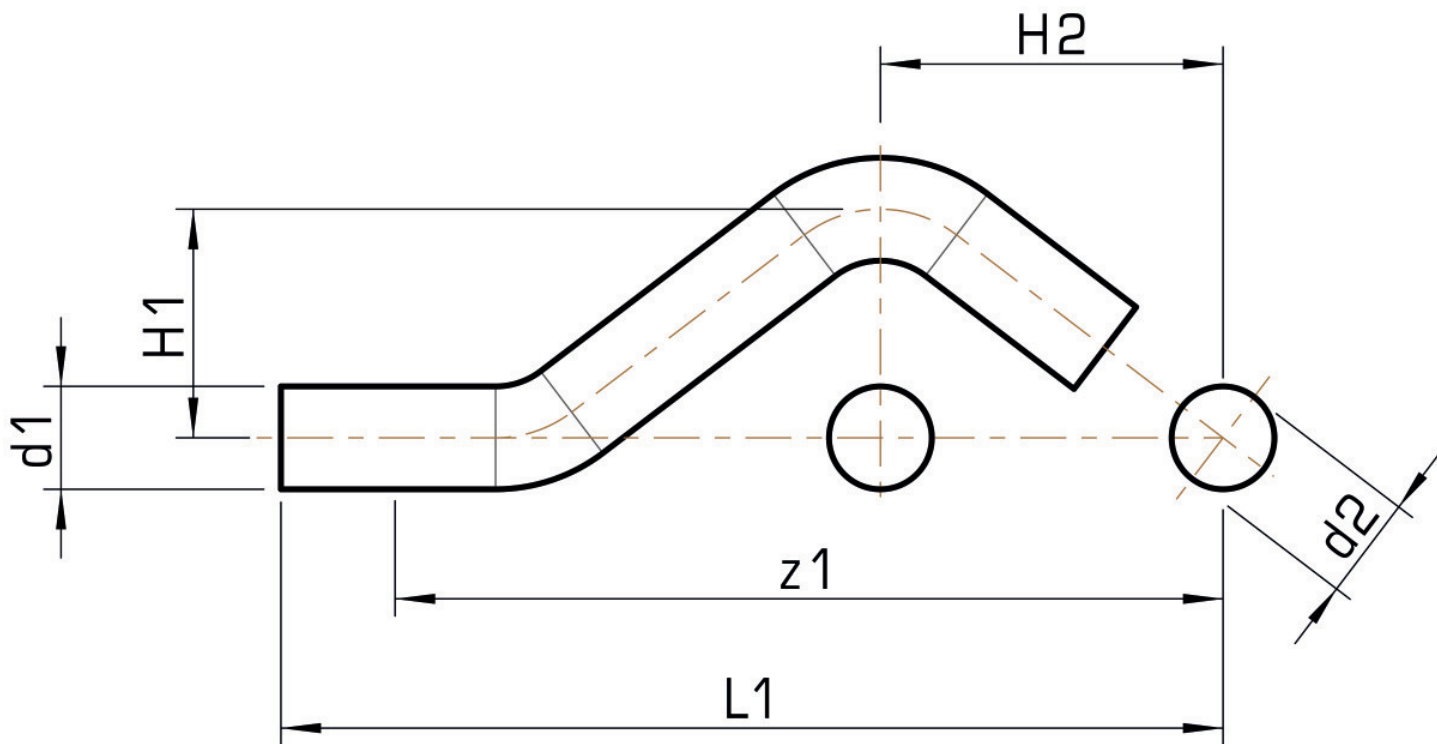

Anschluss 1 Zapfen/Rohrende

Anschluss 2 Zapfen/Rohrende

Ausführung 1-teilig

Form Versprung

Presskontur M

Produktinformation

VPE1 10,00 SA1

VPE2 70,00 KT1

VPE3 1750,00 DDP

Gewicht 0,091 KGM

Text STEELFIX Edelstahl Press-Sprungbogen außen/außen

INTRNR 73072980

Warengruppe EDELSTAHL Pressformstücke

Code NP427

Art. Nr	Bezeichnung	d1 mm	d2 mm	d1 mm	d2 mm	L1 mm	z1 mm	z1 mm
53623BB0	15	15	15	15	15	158	138	138