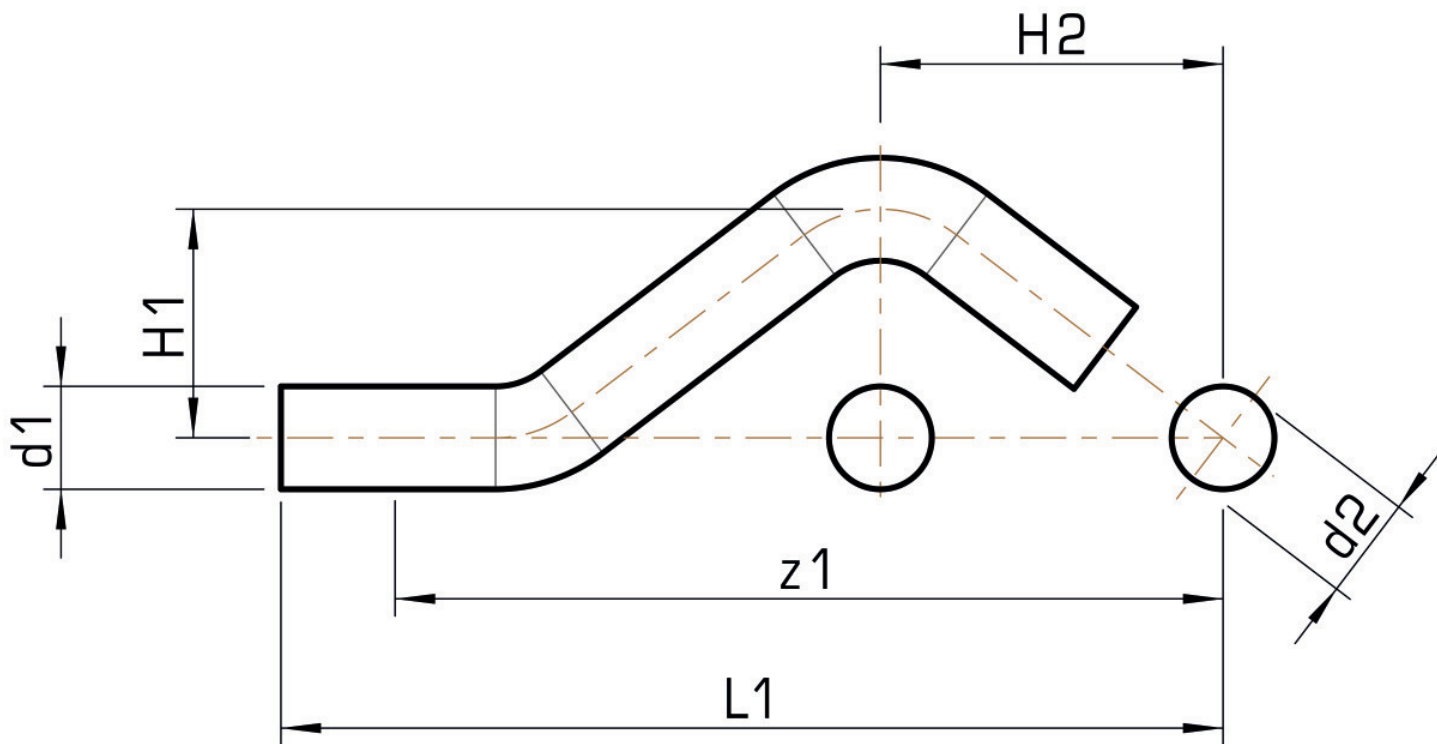

## Artikelinformationen

**Anschluss 1** Zapfen/Rohrende

**Anschluss 2** Zapfen/Rohrende

**Ausführung** 1-teilig

**Form** Versprung

**Presskontur** M

## Produktinformation

**VPE1** 10,00 SA1

**VPE2** 60,00 KT1

**VPE3** 1500,00 DDP

**Gewicht** 0,112 KGM

**Text** STEELFIX Edelstahl Press-Sprungbogen außen/außen

**INTRNR** 73072980

**Warengruppe** EDELSTAHL Pressformstücke

**Code** NP427

Art. Nr	Bezeichnung	d1 mm	d2 mm	d1 mm	d2 mm	L1 mm	z1 mm	z1 mm
53623CC0	18	18	18	18	18	165	145	145