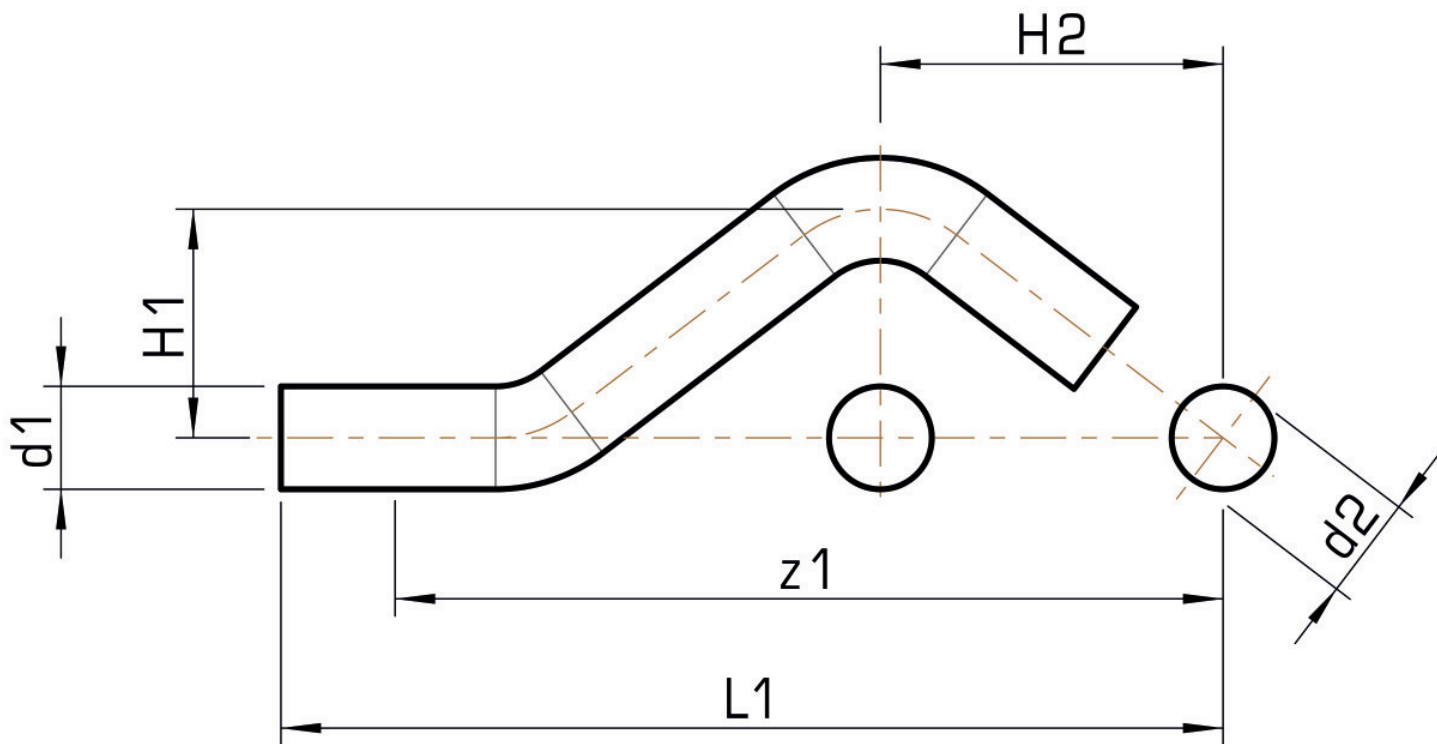

Anschluss 1 Zapfen/Rohrende

Anschluss 2 Zapfen/Rohrende

Ausführung 1-teilig

Form Versprung

Presskontur M

Produktinformation

VPE1 10,00 SA1

VPE2 40,00 KT1

VPE3 1000,00 DDP

Gewicht 0,142 KGM

Text STEELFIX Edelstahl Press-Sprungbogen außen/außen

INTRNR 73072980

Warengruppe EDELSTAHL Pressformstücke

Code NP427

Art. Nr	Bezeichnung	d1 mm	d2 mm	d1 mm	d2 mm	L1 mm	z1 mm	z1 mm
53623DD0	22	22	22	22	22	178	157	157