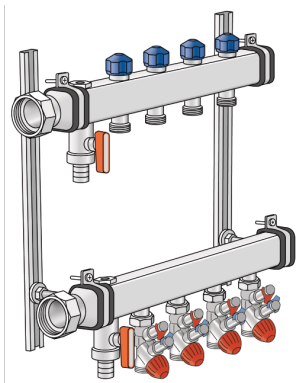

# CLIMATE FIX

KC590S CLIMATEFIX Klimaverteiler 6/4" 7  
L:700mm

7965070

## Anwendungsbereiche

Edelstahl Vor- und Rücklaufbalken (6/4"), mit Entlüftung und Entleerung am Verteilerende, Anschlüsse mit angeformter Überwurfmutter 6/4" flach dichtend.

Am VL Kompakt- Regel-, Regulier-, Absperr- und Messventil 3/4" Eurokonus AG, präzise Regulierung mit Einstellwerkzeug von 0,5 – 9,0 l/min voreinstellbar, vereinigt die Funktion Zonenventil und Strangregulierventil, Durchfluss- und Differenzdruckmessung mittels Reguliermesscomputer protokollierbar

Am RL Thermostatventil zur Einstellung der Wassermenge, Heizkreisabgänge mit Eurokonus 3/4

AG, RL-Ventiloberteile passend für KM596 KELOX-Thermikmotor, inkl. schallgedämmten  
Stahlkonsolen  
Einsatzbereich: tmax. 80°C/6 bar

## Produktinformation

VPE1	1,00 KT1
VPE2	24,00 PAL
Gewicht	10,010 KGM
Text	CLIMATEFIX Klimaverteiler 6/4"
INTRNR	84818039
Hauptwarengruppe	CLIMATEFIX
Warengruppe	CLIMATEFIX Formstücke
Code	KC590S

Art. Nr	Bezeichnung	t mm	t mm	h mm
7965070	7 L:700mm	142	690	385