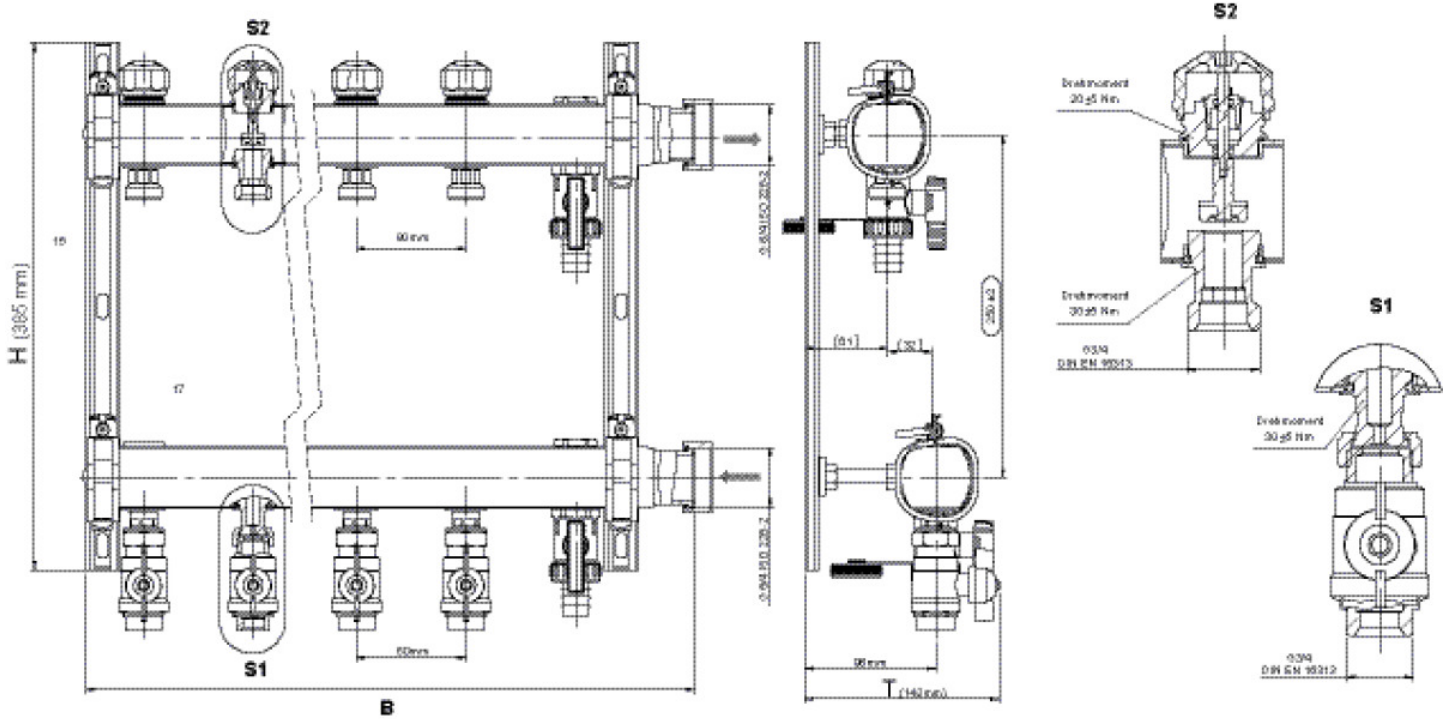

Art. Nr	Bezeichnung	t mm	t mm	h mm
7965070	7 L:700mm	142	690	385