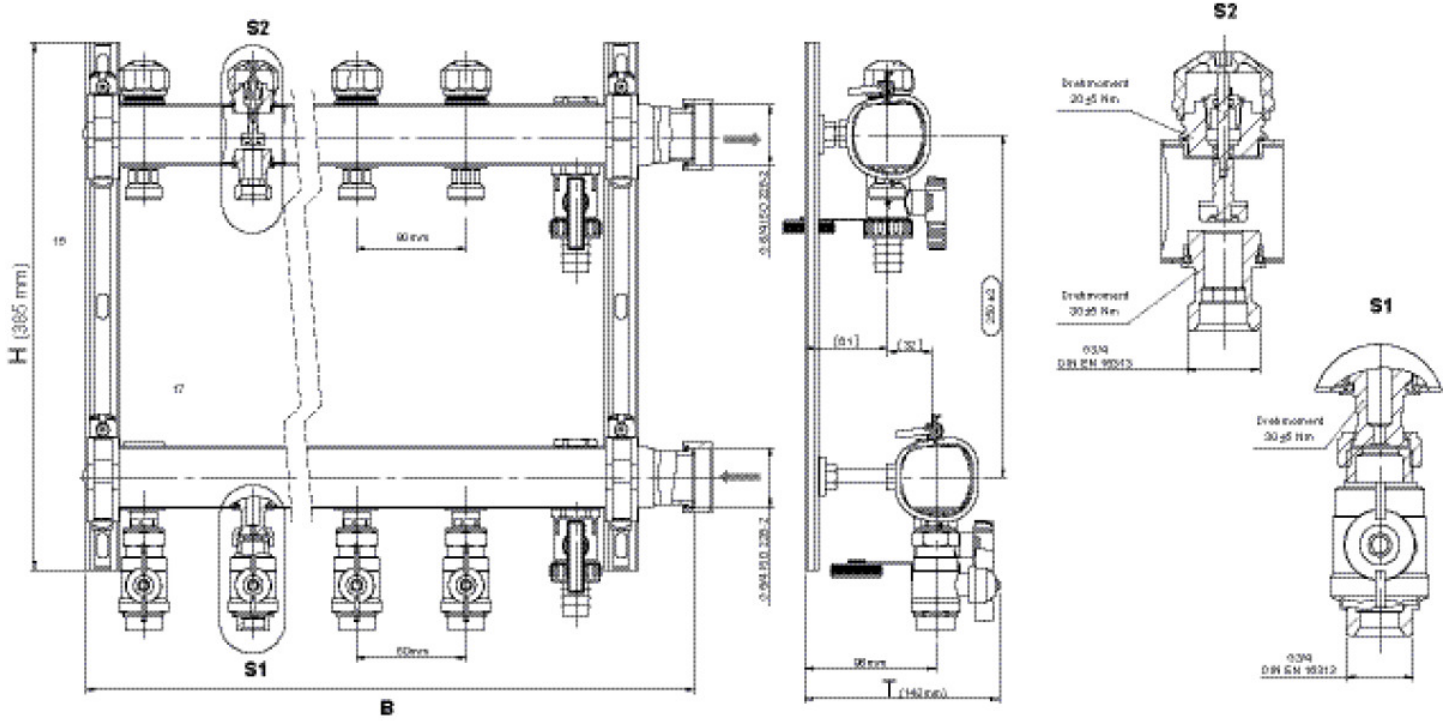

Art. Nr	Bezeichnung	t mm	t mm	h mm
7965120	12 L:1100mm	142	1090	385