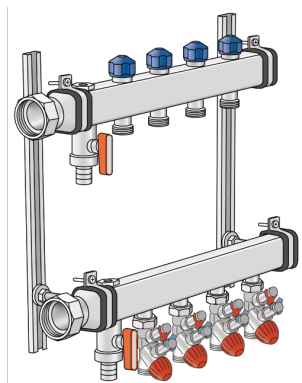

# CLIMATE FIX

KC590S CLIMATEFIX Klimaverteiler 6/4" 12  
L:1100mm

7965120

## Anwendungsbereiche

Edelstahl Vor- und Rücklaufbalken (6/4"), mit Entlüftung und Entleerung am Verteilerende, Anschlüsse mit angeformter Überwurfmutter 6/4" flach dichtend.

Am VL Kompakt- Regel-, Regulier-, Absperr- und Messventil 3/4" Eurokonus AG, präzise Regulierung mit Einstellwerkzeug von 0,5 – 9,0 l/min voreinstellbar, vereinigt die Funktion Zonenventil und Strangregulierventil, Durchfluss- und Differenzdruckmessung mittels Reguliermesscomputer protokollierbar

Am RL Thermostatventil zur Einstellung der Wassermenge, Heizkreisabgänge mit Eurokonus 3/4

AG, RL-Ventiloberteile passend für KM596 KELOX-Thermikmotor, inkl. schallgedämmten  
Stahlkonsolen  
Einsatzbereich: tmax. 80°C/6 bar

## Produktinformation

VPE1	1,00 KT1
VPE2	16,00 PAL
Gewicht	15,700 KGM
Text	CLIMATEFIX Klimaverteiler 6/4"
INTRNR	84818039
Hauptwarengruppe	CLIMATEFIX
Warengruppe	CLIMATEFIX Formstücke
Code	KC590S

Art. Nr	Bezeichnung	t mm	t mm	h mm
7965120	12 L:1100mm	142	1090	385