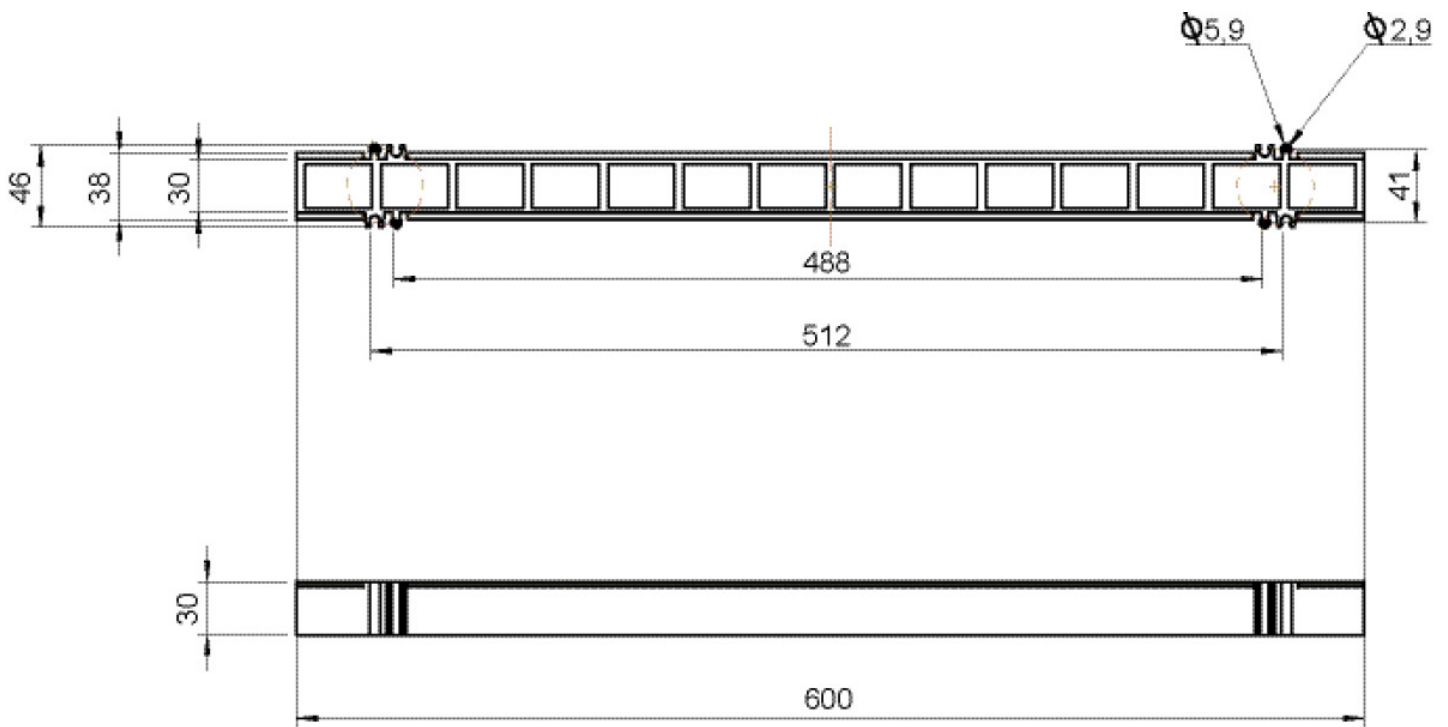

CLIMATE FIX

KC613 CLIMATEFIX Schalungsschoner 300x35x35

6353200

Anwendungsbereiche

Kunststoffdose zum Einlegen eines KELOX-Anschlussrohres, zur schalungsschonenden Verlegung der oberflächennahen CLIMATEFIX-Deckenmodule

Spezifikationen

Produktinformation

VPE1	4,00 KT1
VPE2	100,00 KT2
Gewicht	0,072 KGM
Text	CLIMATEFIX Schalungsschoner
INTRNR	39232100
Hauptwarengruppe	CLIMATEFIX
Warengruppe	CLIMATEFIX Formstücke
Code	KC613