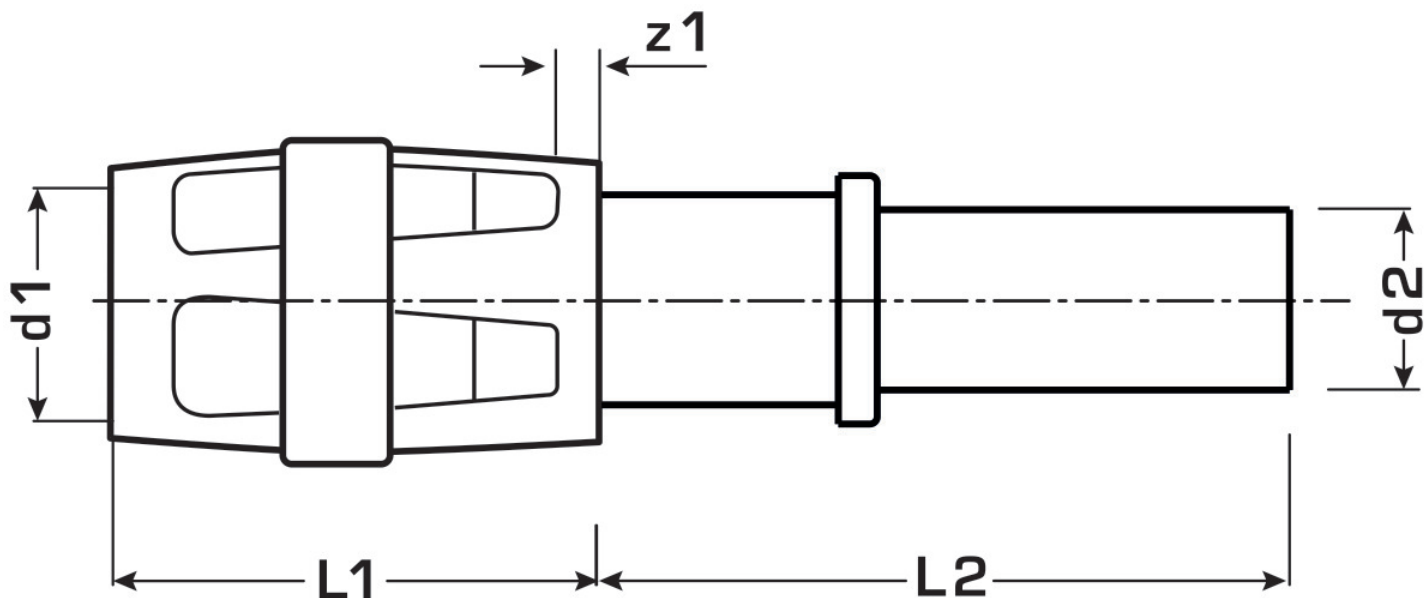

CLIMATE FIX

KCP489 CLIMATEFIX-PROTEC Übergang 16/12

73273B36

Anwendungsbereiche

KELOX-PROTEC Steck-Übergang gerade zur Verbindung mit flexiblen Gewebesschläuchen
(Rohrmaß: 12 mm), Korpus aus Messing

ACHTUNG: NICHT für Trinkwasser geeignet!

Spezifikationen

Artikelinformationen

Anschluss 1	Einsteck (Push-Fitting)
Anschluss 2	Zapfen/Rohrende
Ausführung	sonstige
Form	gerade

Produktinformation

VPE1	10,00 SA1
VPE2	180,00 KT1
Gewicht	0,050 KGM
Text	CLIMATEFIX-PROTEC Übergang
INTRNR	74122000
Hauptwarengruppe	CLIMATEFIX
Warengruppe	CLIMATEFIX Formstücke
Code	KCP489

Art. Nr	Bezeichnung	d1 mm	d2 mm	L1 mm	L2 mm	z1 mm
73273B36	16/12	16	12	34	46	3