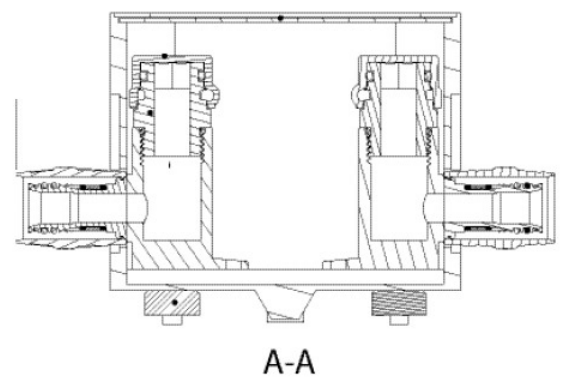

Kunststoffdose für Holz- und Stahlschalungen im Ortbeton,

2 PROTEC-Wandscheiben mit integrierter Schnellsteckkupplung, verschlossen mit Schnellsteckkappen,

4 Edelstahlnägeln 120mm und Bauschutzabdeckung, vormontiert in der Klimadose

Abmessung: L: 115mm B: 115mm H: 102mm

Zubehör: KCP558S Klima-Hydraulikdose Sichtdeckel 130x130x3,5mm

Spezifikationen

Produktinformation	
VPE1	1,00 STK
VPE2	4,00 KT1
Gewicht	0,740 KGM
Text	CLIMATEFIX Klima-Hydraulikdose
INTRNR	39232100
Hauptwarengruppe	CLIMATEFIX
Warengruppe	CLIMATEFIX Formstücke
Code	KCP558