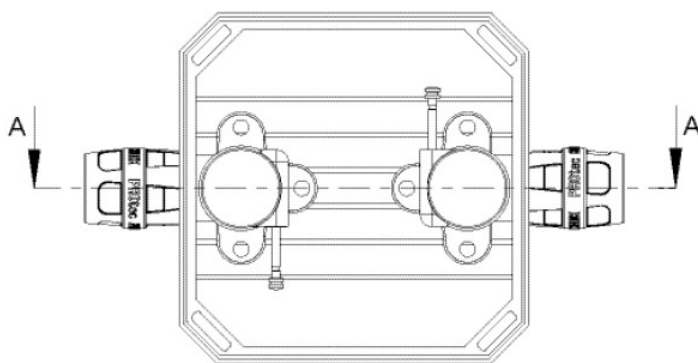

CLIMATE FIX

KCP558 CLIMATEFIX Klima-Hydraulikdose 20

6353520

Anwendungsbereiche

Klima-Hydraulikdose zum nachträglichen hydraulischen Anschluss von Deckensegeln an das Heiz- oder Kühlsystem

Klima-Hydraulikdose bestehend aus:

Kunststoffdose für Holz- und Stahlschalungen im Ortbeton,

2 PROTEC-Wandscheiben mit integrierter Schnellsteckkupplung, verschlossen mit Schnellsteckkappen,

4 Edelstahlnägeln 120mm und Bauschutzabdeckung, vormontiert in der Klimadose

Abmessung: L: 115mm B: 115mm H: 102mm

Zubehör: KCP558S Klima-Hydraulikdose Sichtdeckel 130x130x3,5mm

Spezifikationen

Produktinformation	
VPE1	1,00 STK
VPE2	4,00 KT1
Gewicht	0,740 KGM
Text	CLIMATEFIX Klima-Hydraulikdose
INTRNR	39232100
Hauptwarengruppe	CLIMATEFIX
Warengruppe	CLIMATEFIX Formstücke
Code	KCP558