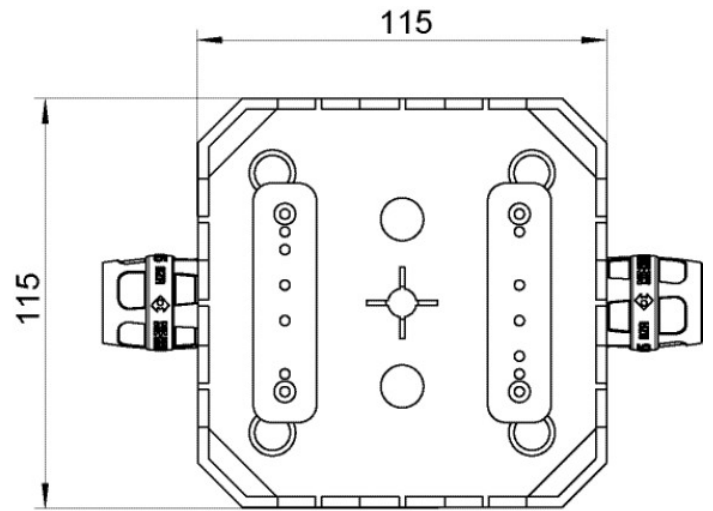

Klima-Hydraulikdose bestehend aus:

Kunststoffdose für Holz- und Stahlschalungen im Ortbeton,

2 PROTEC-Wandscheiben mit 2 Kugelhähnen 1/2° IG

4 Edelstahlnägeln 120mm und Bauschutzabdeckung, vormontiert in der Klimadose

Abmessung: L: 115mm B: 115mm H: 102mm

Zubehör: KCP558S Klima-Hydraulikdose Sichtdeckel 130x130x3,5mm

Spezifikationen

Produktinformation	
VPE1	1,00 STK
VPE2	4,00 KT1
Gewicht	0,780 KGM
Text	CLIMATEFIX Klima-Hydraulikdose mit Absperrung
INTRNR	39232100
Hauptwarengruppe	CLIMATEFIX
Warengruppe	CLIMATEFIX Formstücke
Code	KCP558A