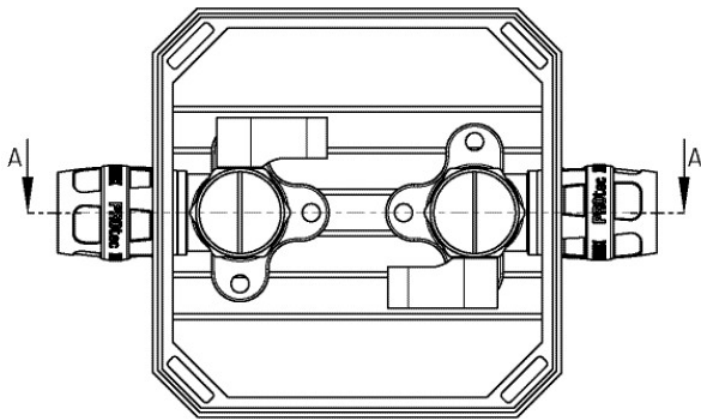

CLIMATE FIX

KCP558A CLIMATEFIX Klima-Hydraulikdose mit Absperrung 16

6353616

Anwendungsbereiche

Klima-Hydraulikdose zum nachträglichen hydraulischen Anschluss von Deckensegeln an das Heiz- oder Kühlsystem mit Absperrung

Klima-Hydraulikdose bestehend aus:

Kunststoffdose für Holz- und Stahlschalungen im Ortbeton,

2 PROTEC-Wandscheiben mit 2 Kugelhähnen 1/2° IG

4 Edelstahlnägeln 120mm und Bauschutzabdeckung, vormontiert in der Klimadose

Abmessung: L: 115mm B: 115mm H: 102mm

Zubehör: KCP558S Klima-Hydraulikdose Sichtdeckel 130x130x3,5mm

Spezifikationen

Produktinformation	
VPE1	1,00 STK
VPE2	4,00 KT1
Gewicht	0,780 KGM
Text	CLIMATEFIX Klima-Hydraulikdose mit Absperrung
INTRNR	39232100
Hauptwarengruppe	CLIMATEFIX
Warengruppe	CLIMATEFIX Formstücke
Code	KCP558A