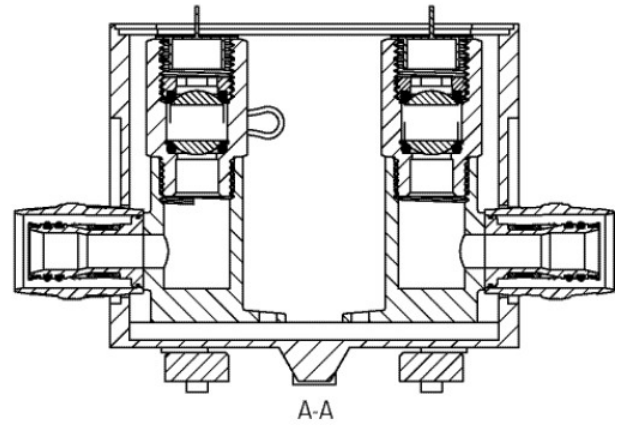

Klima-Hydraulikdose bestehend aus:

Kunststoffdose für Holz- und Stahlschalungen im Ortbeton,

2 PROTEC-Wandscheiben mit 2 Kugelhähnen 1/2° IG

4 Edelstahlnägeln 120mm und Bauschutzabdeckung, vormontiert in der Klimadose

Abmessung: L: 115mm B: 115mm H: 102mm

Zubehör: KCP558S Klima-Hydraulikdose Sichtdeckel 130x130x3,5mm

Spezifikationen

Produktinformation	
VPE1	1,00 STK
VPE2	4,00 KT1
Gewicht	0,780 KGM
Text	CLIMATEFIX Klima-Hydraulikdose mit Absperrung
INTRNR	39232100
Hauptwarengruppe	CLIMATEFIX
Warengruppe	CLIMATEFIX Formstücke
Code	KCP558A