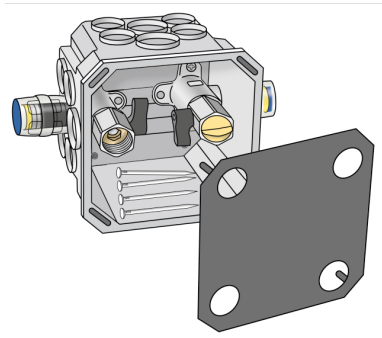

CLIMATE FIX

KCP558A CLIMATEFIX Klima-Hydraulikdose mit Absperrung 16

6353616

Anwendungsbereiche

Klima-Hydraulikdose zum nachträglichen hydraulischen Anschluss von Deckensegeln an das Heiz- oder Kühlsystem mit Absperrung

Klima-Hydraulikdose bestehend aus:

Kunststoffdose für Holz- und Stahlschalungen im Ortbeton,

2 PROTEC-Wandscheiben mit 2 Kugelhähnen 1/2° IG

4 Edelstahlnägeln 120mm und Bauschutzabdeckung, vormontiert in der Klimadose

Abmessung: L: 115mm B: 115mm H: 102mm

Zubehör: KCP558S Klima-Hydraulikdose Sichtdeckel 130x130x3,5mm

Spezifikationen

Produktinformation	
VPE1	1,00 STK
VPE2	4,00 KT1
Gewicht	0,780 KGM
Text	CLIMATEFIX Klima-Hydraulikdose mit Absperrung
INTRNR	39232100
Hauptwarengruppe	CLIMATEFIX
Warengruppe	CLIMATEFIX Formstücke
Code	KCP558A