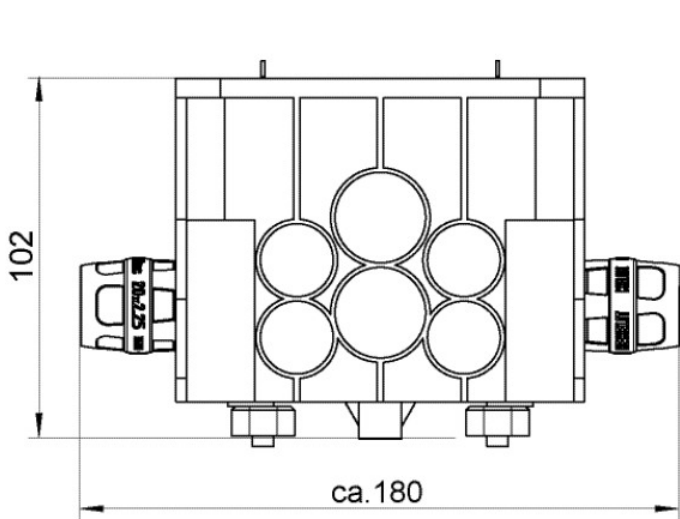

CLIMATE FIX

KCP558A CLIMATEFIX Klima-Hydraulikdose mit Absperrung 16

6353616

Anwendungsbereiche

Klima-Hydraulikdose zum nachträglichen hydraulischen Anschluss von Deckensegeln an das Heiz- oder Kühlsystem mit Absperrung

Klima-Hydraulikdose bestehend aus:

Kunststoffdose für Holz- und Stahlschalungen im Ortbeton,

2 PROTEC-Wandscheiben mit 2 Kugelhähnen 1/2° IG

4 Edelstahlnägeln 120mm und Bauschutzabdeckung, vormontiert in der Klimadose

Abmessung: L: 115mm B: 115mm H: 102mm

Zubehör: KCP558S Klima-Hydraulikdose Sichtdeckel 130x130x3,5mm

Spezifikationen

Produktinformation	
VPE1	1,00 STK
VPE2	4,00 KT1
Gewicht	0,780 KGM
Text	CLIMATEFIX Klima-Hydraulikdose mit Absperrung
INTRNR	39232100
Hauptwarengruppe	CLIMATEFIX
Warengruppe	CLIMATEFIX Formstücke
Code	KCP558A