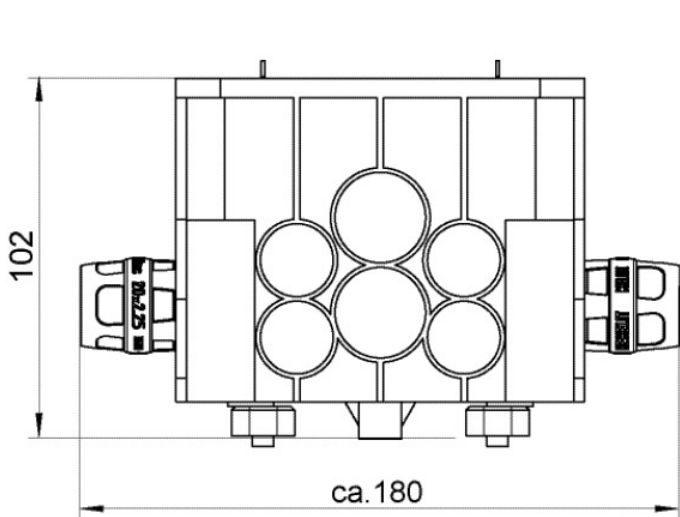

CLIMATE FIX

KCP558A CLIMATEFIX Klima-Hydraulikdose mit Absperrung 20

6353620

Anwendungsbereiche

Klima-Hydraulikdose zum nachträglichen hydraulischen Anschluss von Deckensegeln an das Heiz- oder Kühlsystem mit Absperrung

Klima-Hydraulikdose bestehend aus:

Kunststoffdose für Holz- und Stahlschalungen im Ortbeton,

2 PROTEC-Wandscheiben mit 2 Kugelhähnen 1/2° IG

4 Edelstahlnägel 120mm und Bauschutzabdeckung, vormontiert in der Klimadose

Abmessung: L: 115mm B: 115mm H: 102mm

Zubehör: KCP558S Klima-Hydraulikdose Sichtdeckel 130x130x3,5mm

Spezifikationen

Produktinformation	
VPE1	1,00 STK
VPE2	4,00 KT1
Gewicht	0,800 KGM
Text	CLIMATEFIX Klima-Hydraulikdose mit Absperrung
INTRNR	39232100
Hauptwarengruppe	CLIMATEFIX
Warengruppe	CLIMATEFIX Formstücke
Code	KCP558A