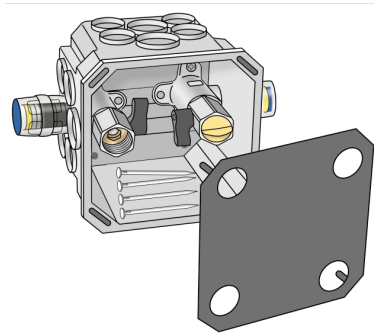

CLIMATE FIX

KCP558A CLIMATEFIX Klima-Hydraulikdose mit Absperrung 20

6353620

Anwendungsbereiche

Klima-Hydraulikdose zum nachträglichen hydraulischen Anschluss von Deckensegeln an das Heiz- oder Kühlsystem mit Absperrung

Klima-Hydraulikdose bestehend aus:

Kunststoffdose für Holz- und Stahlschalungen im Ortbeton,

2 PROTEC-Wandscheiben mit 2 Kugelhähnen 1/2° IG

4 Edelstahlnägel 120mm und Bauschutzabdeckung, vormontiert in der Klimadose

Abmessung: L: 115mm B: 115mm H: 102mm

Zubehör: KCP558S Klima-Hydraulikdose Sichtdeckel 130x130x3,5mm

Spezifikationen

Produktinformation	
VPE1	1,00 STK
VPE2	4,00 KT1
Gewicht	0,800 KGM
Text	CLIMATEFIX Klima-Hydraulikdose mit Absperrung
INTRNR	39232100
Hauptwarengruppe	CLIMATEFIX
Warengruppe	CLIMATEFIX Formstücke
Code	KCP558A