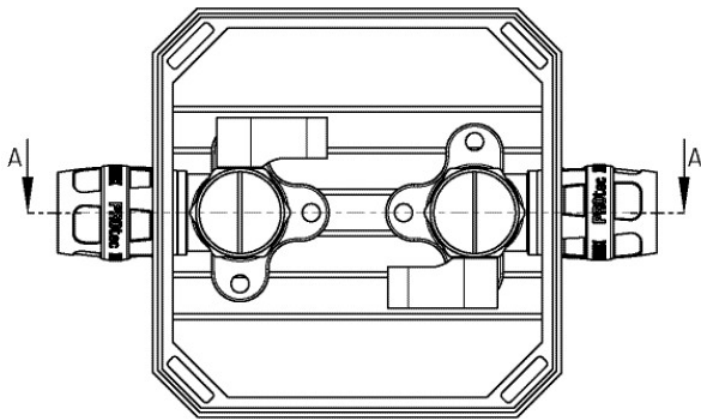

CLIMATE FIX

KCP558A CLIMATEFIX Klima-Hydraulikdose mit Absperrung 20

6353620

Anwendungsbereiche

Klima-Hydraulikdose zum nachträglichen hydraulischen Anschluss von Deckensegeln an das Heiz- oder Kühlsystem mit Absperrung

Klima-Hydraulikdose bestehend aus:

Kunststoffdose für Holz- und Stahlschalungen im Ortbeton,

2 PROTEC-Wandscheiben mit 2 Kugelhähnen 1/2° IG

4 Edelstahlnägel 120mm und Bauschutzabdeckung, vormontiert in der Klimadose

Abmessung: L: 115mm B: 115mm H: 102mm

Zubehör: KCP558S Klima-Hydraulikdose Sichtdeckel 130x130x3,5mm

Spezifikationen

Produktinformation	
VPE1	1,00 STK
VPE2	4,00 KT1
Gewicht	0,800 KGM
Text	CLIMATEFIX Klima-Hydraulikdose mit Absperrung
INTRNR	39232100
Hauptwarengruppe	CLIMATEFIX
Warengruppe	CLIMATEFIX Formstücke
Code	KCP558A