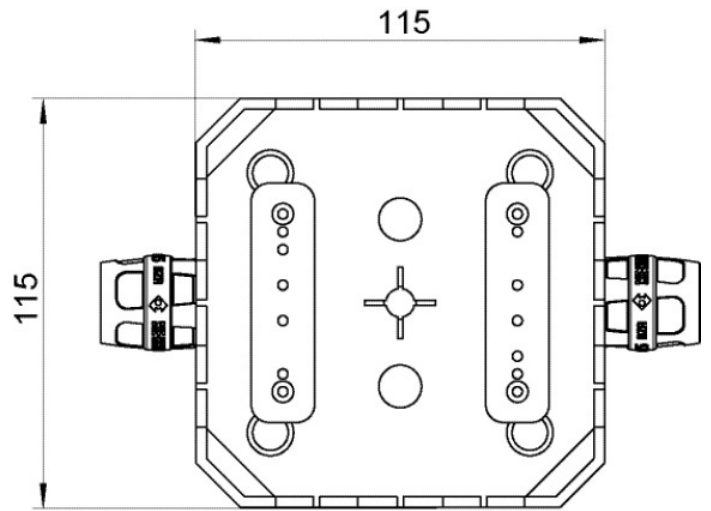

CLIMATE FIX

KCP558A CLIMATEFIX Klima-Hydraulikdose mit Absperrung 20

6353620

Anwendungsbereiche

Klima-Hydraulikdose zum nachträglichen hydraulischen Anschluss von Deckensegeln an das Heiz- oder Kühlsystem mit Absperrung

Klima-Hydraulikdose bestehend aus:

Kunststoffdose für Holz- und Stahlschalungen im Ortbeton,

2 PROTEC-Wandscheiben mit 2 Kugelhähnen 1/2° IG

4 Edelstahlnägel 120mm und Bauschutzabdeckung, vormontiert in der Klimadose

Abmessung: L: 115mm B: 115mm H: 102mm

Zubehör: KCP558S Klima-Hydraulikdose Sichtdeckel 130x130x3,5mm

Spezifikationen

Produktinformation	
VPE1	1,00 STK
VPE2	4,00 KT1
Gewicht	0,800 KGM
Text	CLIMATEFIX Klima-Hydraulikdose mit Absperrung
INTRNR	39232100
Hauptwarengruppe	CLIMATEFIX
Warengruppe	CLIMATEFIX Formstücke
Code	KCP558A