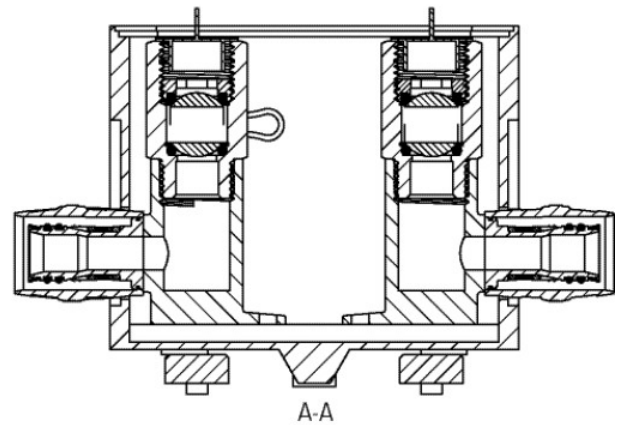

CLIMATE FIX

KCP558A CLIMATEFIX Klima-Hydraulikdose mit Absperrung 20

6353620

Anwendungsbereiche

Klima-Hydraulikdose zum nachträglichen hydraulischen Anschluss von Deckensegeln an das Heiz- oder Kühlsystem mit Absperrung

Klima-Hydraulikdose bestehend aus:

Kunststoffdose für Holz- und Stahlschalungen im Ortbeton,

2 PROTEC-Wandscheiben mit 2 Kugelhähnen 1/2° IG

4 Edelstahlnägel 120mm und Bauschutzabdeckung, vormontiert in der Klimadose

Abmessung: L: 115mm B: 115mm H: 102mm

Zubehör: KCP558S Klima-Hydraulikdose Sichtdeckel 130x130x3,5mm

Spezifikationen

Produktinformation	
VPE1	1,00 STK
VPE2	4,00 KT1
Gewicht	0,800 KGM
Text	CLIMATEFIX Klima-Hydraulikdose mit Absperrung
INTRNR	39232100
Hauptwarengruppe	CLIMATEFIX
Warengruppe	CLIMATEFIX Formstücke
Code	KCP558A