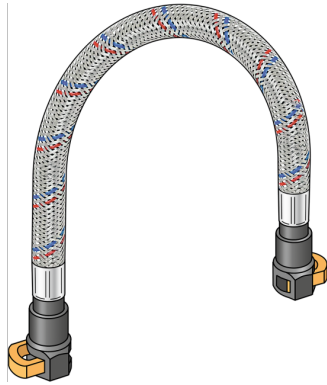

## KCS413 CLIMATEFIX Schnellsteckschlauch 12/500

63568050

### Anwendungsbereiche

Schnellsteckschlauch für CLIMATEFIX Deckensegel, inkl. EPDM-Dichtelemente, Spannclip als Auszugsbarriere

Einsatzbereich:  $t_{max}$  70°C/10 bar

**ACHTUNG: KEINE Sanitärinstallationen!**

# Spezifikationen

Produktinformation	
VPE1	2,00 SA1
VPE2	20,00 KT1
L	0,5
Gewicht	0,070 KGM
Text	CLIMATEFIX Schnellsteckschlauch
INTRNR	40093200
Hauptwarengruppe	CLIMATEFIX
Warengruppe	CLIMATEFIX Formstücke
Code	KCS413

Art. Nr	Bezeichnung
63568050	12/500