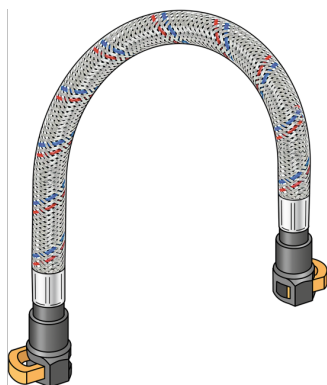

## KCS413 CLIMATEFIX Schnellsteckschlauch 12/1000

63568100

### Anwendungsbereiche

Schnellsteckschlauch für CLIMATEFIX Deckensegel, inkl. EPDM-Dichtelemente, Spannclip als Auszugsbarriere

Einsatzbereich:  $t_{max}$  70°C/10 bar

**ACHTUNG: KEINE Sanitärinstallationen!**

# Spezifikationen

Produktinformation	
VPE1	2,00 SA1
VPE2	20,00 KT1
L	1
Gewicht	0,095 KGM
Text	CLIMATEFIX Schnellsteckschlauch
INTRNR	40093200
Hauptwarengruppe	CLIMATEFIX
Warengruppe	CLIMATEFIX Formstücke
Code	KCS413

Art. Nr	Bezeichnung
63568100	12/1000