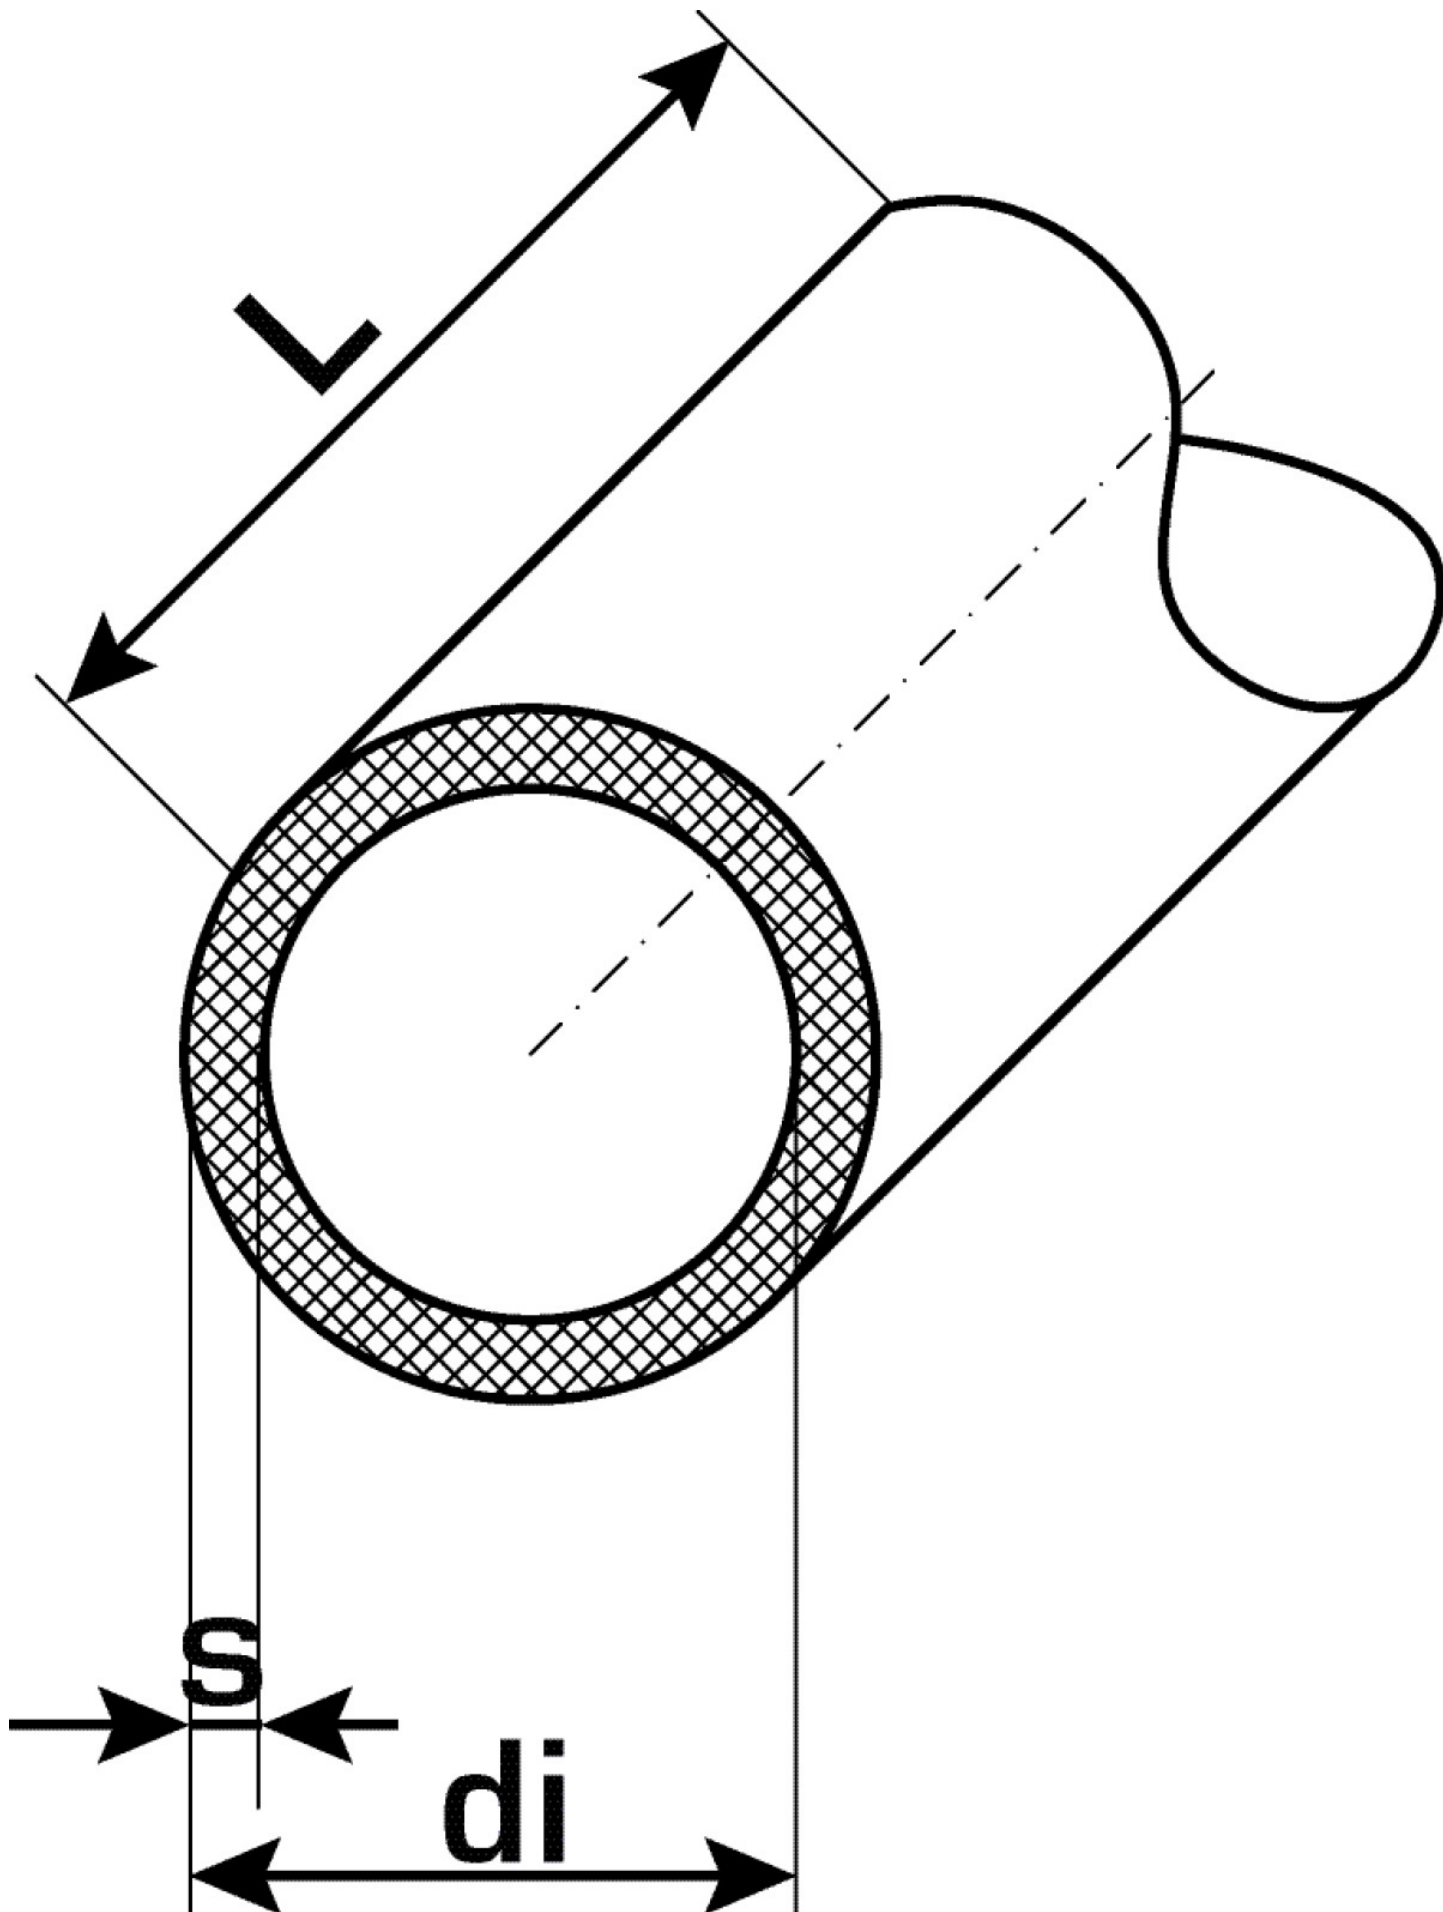

LEXEL

LX52 LEXEL Isolierstreifen 70mm

5200020

Anwendungsbereiche

Isolierstreifen ohne Kleber, aus vernetztem, geschlossenzelligem Polyethylen mit aufextrudierter zähelastischer Schutzfolie, für Wärme- und Körperschalldämmung, FCKW frei. Zum Nachisolieren der Formstücke und Stöße

Rollenlänge: 3m

Stärke: 3mm

Farbe: blau

Spezifikationen

Produktinformation	
VPE1	300,00 KT1
L	3 m
Gewicht	0,015 KGM
Text	LEXEL Isolierstreifen
INTRNR	39211900
Hauptwarengruppe	LEXEL
Warengruppe	LEXEL Isolierungen u. Zubehör
Code	LX52