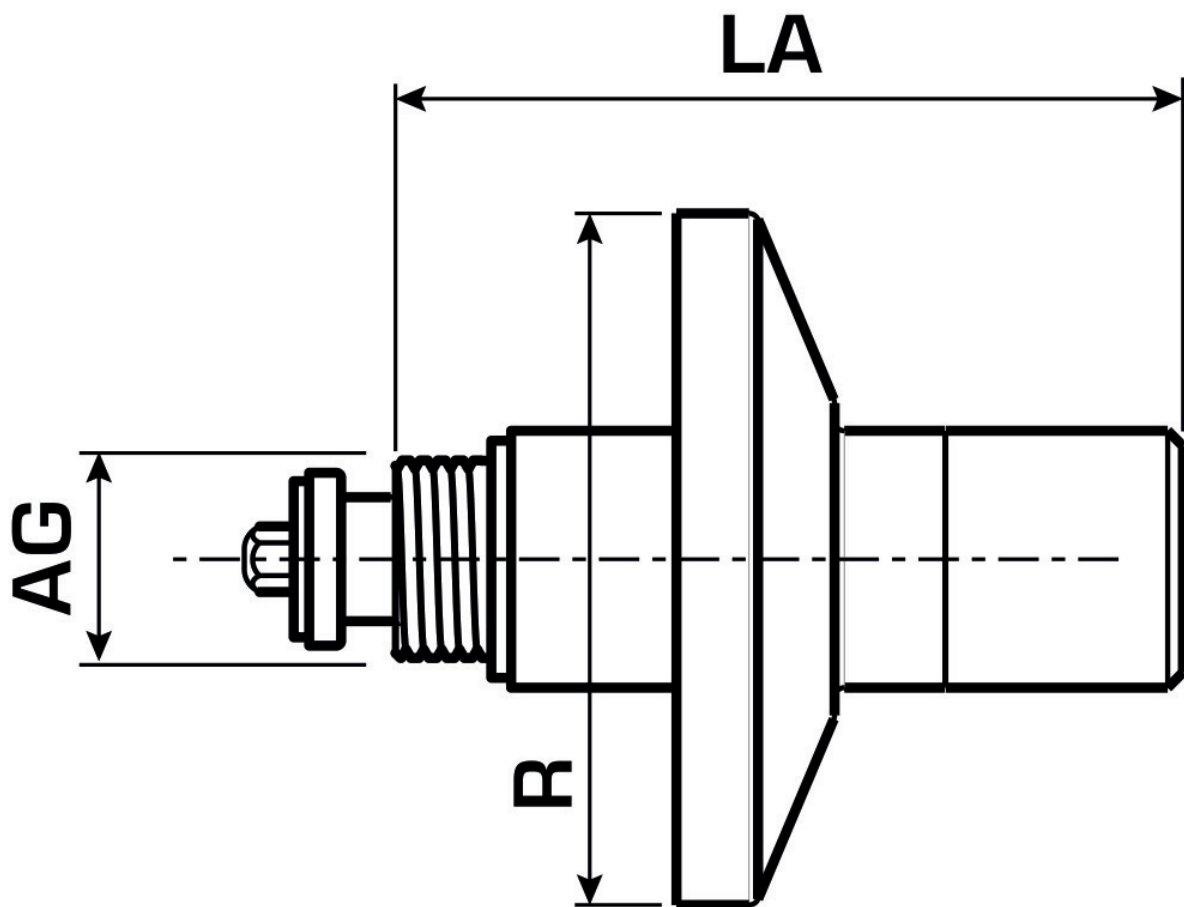

# K50C KELIT Absperrventil-Oberteil 3/4" o. Sichtt.

2660960

## Anwendungsbereiche

Absperrventil inkl. verchromte Verschlusskappe, Rosette und Bauschutzkappe, passend zu KE50A und KE50P

## Produktinformation

<b>VPE1</b>	1,00 SA1
<b>Gewicht</b>	0,180 KGM
<b>Text</b>	KELIT Absperrventil-Oberteil
<b>INTRNR</b>	84819000
<b>Hauptwarengruppe</b>	KELEN
<b>Warengruppe</b>	KELEN Zubehör
<b>Code</b>	K50C

Art. Nr

Bezeichnung

2660960

3/4" o. Sichtt.