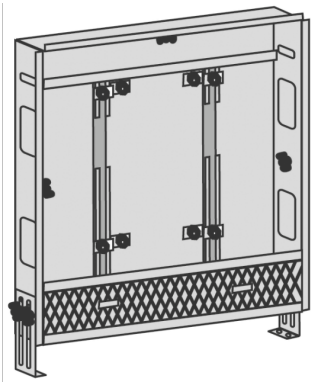

KELOX_{FB}

KM570 KELOX Universal-Verteilerschrank- Korpus 1-4 L: 460mm

9000500

Anwendungsbereiche

Sendzimerverzinkter Universal-Stahlblechschrank, Anschlussmöglichkeit von unten oder seitlich, höhenverstellbare Füße, nachrüstbar mit einem AP-oder UP-Sichtteil. Anzahl der Verteilerabgänge auf KM590E und KMP590M KELOX FB Verteiler abgestimmt

Putzblende unterhalb vom Schrank, Breite: max. 120mm

Schranktiefe: 75mm

Einbauhöhe: 600mm ab dem fertigen Fußboden

Spezifikationen

Produktinformation	
VPE1	1,00 KT1
VPE2	53,00 PAL
Gewicht	6,000 KGM
Text	KELOX Universal-Verteilerschrank-Korpus
INTRNR	84818099
Code	KM570

Art. Nr	Bezeichnung	t mm
9000500	1-4 L: 460mm	75