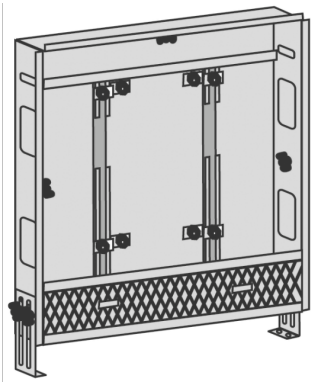

KELOX_{FB}

KM570 KELOX Universal-Verteilerschrank- Korpus 5-8 L: 690mm

9000600

Anwendungsbereiche

Sendzimiervverzinkter Universal-Stahlblechschrank, Anschlussmöglichkeit von unten oder seitlich, höhenverstellbare FüÙe, nachrÙstbar mit einem AP-oder UP-Sichtteil. Anzahl der Verteilerabgãnge auf KM590E und KMP590M KELOX FB Verteiler abgestimmt

Putzblende unterhalb vom Schrank, Breite: max. 120mm

Schranktiefe: 75mm

Einbauhöhe: 600mm ab dem fertigen Fußboden

Spezifikationen

| Produktinformation | |
|--------------------|---|
| VPE1 | 1,00 KT1 |
| VPE2 | 35,00 PAL |
| Gewicht | 7,800 KGM |
| Text | KELOX Universal-Verteilerschrank-Korpus |
| INTRNR | 84818099 |
| Code | KM570 |

| Art. Nr | Bezeichnung | t mm |
|---------|--------------|------|
| 9000600 | 5-8 L: 690mm | 75 |