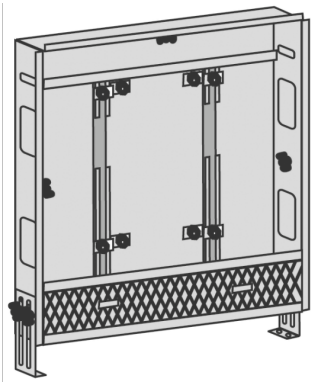

KELOX_{FB}

KM570 KELOX Universal-Verteilerschrank- Korpus 9-12 L: 840mm

9000700

Anwendungsbereiche

Sendzimerverzinkter Universal-Stahlblechschrank, Anschlussmöglichkeit von unten oder seitlich, höhenverstellbare FüÙe, nachrÙstbar mit einem AP-oder UP-Sichtteil. Anzahl der Verteilerabgãnge auf KM590E und KMP590M KELOX FB Verteiler abgestimmt

Putzblende unterhalb vom Schrank, Breite: max. 120mm

Schranktiefe: 75mm

Einbauhöhe: 600mm ab dem fertigen Fußboden

Spezifikationen

Produktinformation	
VPE1	1,00 KT1
VPE2	31,00 PAL
Gewicht	9,700 KGM
Text	KELOX Universal-Verteilerschrank-Korpus
INTRNR	84818099
Code	KM570

Art. Nr	Bezeichnung	t mm
9000700	9-12 L: 840mm	75