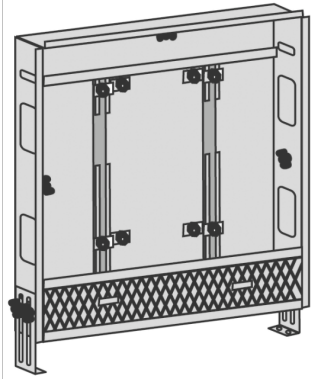

## KM570 KELOX Universal-Verteilerschrank- Korpus 9-12 L: 840mm

9000700

### Anwendungsbereiche

Sendzimiervverzinkter Universal-Stahlblechschrank, Anschlussmöglichkeit von unten oder seitlich, höhenverstellbare FüÙe, nachrÙstbar mit einem AP-oder UP-Sichtteil. Anzahl der Verteilerabgãnge auf KM590E und KMP590M KELOX FB Verteiler abgestimmt

# Spezifikationen

Produktinformation	
VPE1	1,00 KT1
VPE2	31,00 PAL
Gewicht	9,700 KGM
Text	KELOX Universal-Verteilerschrank-Korpus
INTRNR	84818099
Code	KM570

Art. Nr	Bezeichnung	t mm
9000700	9-12 L: 840mm	75