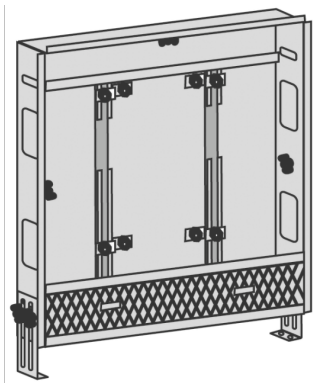

## KM570 KELOX Universal-Verteilerschrank- Korpus Sondergr. L: 1150mm

9000800

### Anwendungsbereiche

Sendzimiervverzinkter Universal-Stahlblechschrank, Anschlussmöglichkeit von unten oder seitlich, höhenverstellbare FüÙe, nachrÙstbar mit einem AP-oder UP-Sichtteil. Anzahl der Verteilerabgãnge auf KM590E und KMP590M KELOX FB Verteiler abgestimmt