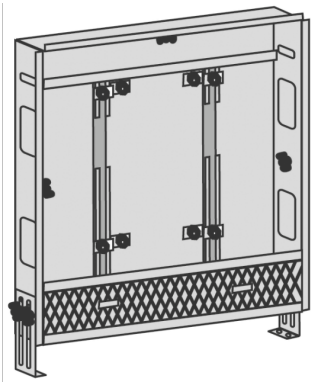

KELOX_{FB}

KM570 KELOX Universal-Verteilerschrank- Korpus Sondergr. L: 1150mm

9000800

Anwendungsbereiche

Sendzimerverzinkter Universal-Stahlblechschrank, Anschlussmöglichkeit von unten oder seitlich, höhenverstellbare FüÙe, nachrÙstbar mit einem AP-oder UP-Sichtteil. Anzahl der Verteilerabgãnge auf KM590E und KMP590M KELOX FB Verteiler abgestimmt

Putzblende unterhalb vom Schrank, Breite: max. 120mm

Schranktiefe: 75mm

Einbauhöhe: 600mm ab dem fertigen Fußboden

Spezifikationen

Produktinformation		
VPE1		1,00 KT1
Gewicht		12,500 KGM
Text		KELOX Universal-Verteilerschrank-Korpus
INTRNR		84818099
Code		KM570

Art. Nr	Bezeichnung	t mm
9000800	Sondergr. L: 1150mm	75