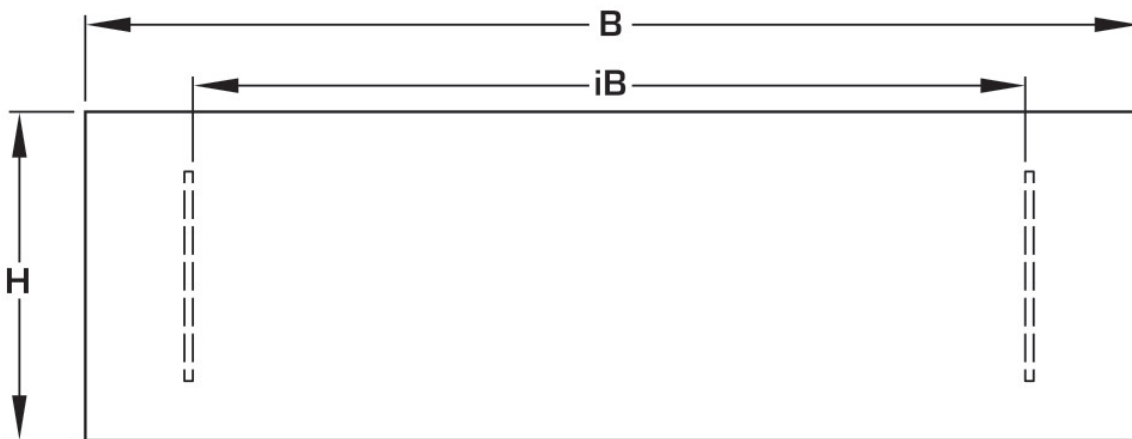

## Produktinformation

**VPE1** 1,00 KT1

**VPE2** 114,00 PAL

**Gewicht** 3,300 KGM

**Text** KELOX UP-Sichtteil

**INTRNR** 84818099

**Code** KM571

Symbolgrafik UP-Sichtteil