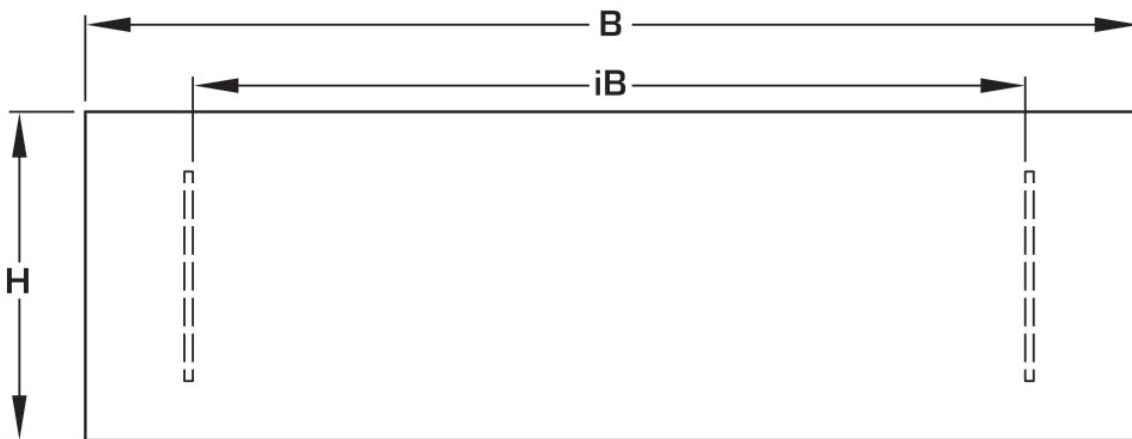

KELOX_{FB}

KM571 KELOX UP-Sichtteil 1-4 L: 530mm

9000550

Anwendungsbereiche

Sendzimiervverzinkte, absperrbare Fronttüre und Rahmen, pulverbeschichtet, nachrüstbar mit Zylinderschloss

Farbe: weiß (RAL 9016)

Höhe: 530mm

Spezifikationen

Artikelinformationen

Farbe 9010

Produktinformation

VPE1 1,00 KT1

VPE2 114,00 PAL

Gewicht 3,300 KGM

Text KELOX UP-Sichtteil

INTRNR 84818099

Code KM571

Symbolgrafik UP-Sichtteil

Symbolgrafik Sichtblende

Art. Nr	Bezeichnung	t mm
9000550	1-4 L: 530mm	20

KE KELIT GmbH

A 4020 Linz, Ignaz-Mayer-Straße 17, Austria, Europe
TELEFON +43 (0) 50 779 **E-MAIL** office@kekelit.com
www.kekelit.com