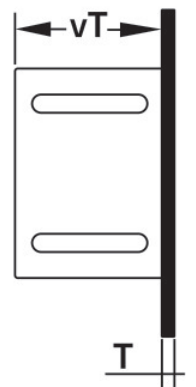

KELOX_{FB}

KM571 KELOX UP-Sichtteil 1-4 L: 530mm

9000550

Anwendungsbereiche

Sendzimiervverzinkte, absperrbare Fronttüre und Rahmen, pulverbeschichtet, nachrüstbar mit Zylinderschloss

Farbe: weiß (RAL 9016)

Höhe: 530mm

Spezifikationen

Artikelinformationen

Farbe 9010

Produktinformation

VPE1 1,00 KT1

VPE2 114,00 PAL

Gewicht 3,300 KGM

Text KELOX UP-Sichtteil

INTRNR 84818099

Code KM571

Symbolgrafik UP-Sichtteil

Symbolgrafik Sichtblende

Art. Nr	Bezeichnung	t mm
9000550	1-4 L: 530mm	20

KE KELIT GmbH

A 4020 Linz, Ignaz-Mayer-Straße 17, Austria, Europe
TELEFON +43 (0) 50 779 **E-MAIL** office@kekelit.com
www.kekelit.com