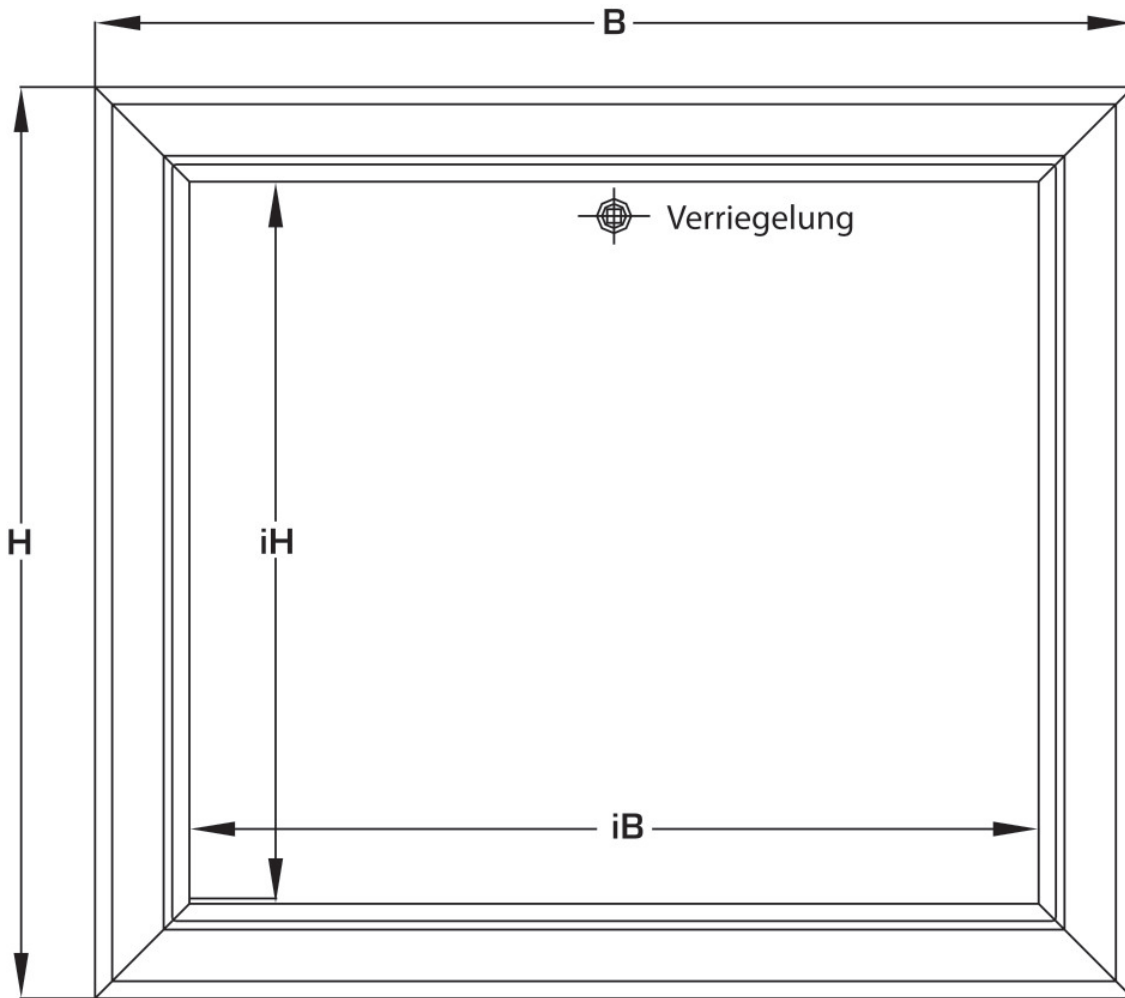

KELOX_{FB}

KM571 KELOX UP-Sichtteil 1-4 L: 530mm

9000550

Anwendungsbereiche

Sendzimiervverzinkte, absperrbare Fronttüre und Rahmen, pulverbeschichtet, nachrüstbar mit Zylinderschloss

Farbe: weiß (RAL 9016)

Höhe: 530mm

Spezifikationen

Artikelinformationen

Farbe 9010

Produktinformation

VPE1 1,00 KT1

VPE2 114,00 PAL

Gewicht 3,300 KGM

Text KELOX UP-Sichtteil

INTRNR 84818099

Code KM571

Symbolgrafik UP-Sichtteil

Symbolgrafik Sichtblende

Art. Nr	Bezeichnung	t mm
9000550	1-4 L: 530mm	20

KE KELIT GmbH

A 4020 Linz, Ignaz-Mayer-Straße 17, Austria, Europe
TELEFON +43 (0) 50 779 **E-MAIL** office@kekelit.com
www.kekelit.com