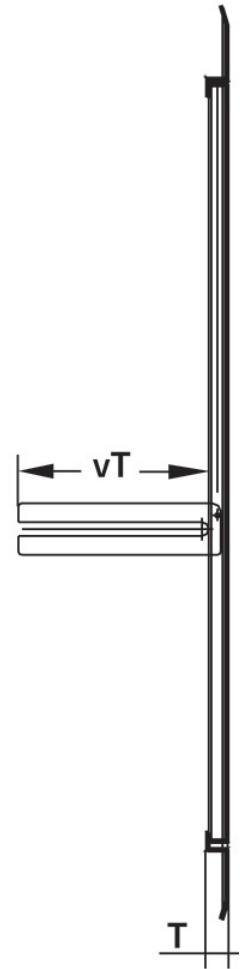

KELOX_{FB}

KM571 KELOX UP-Sichtteil 1-4 L: 530mm

9000550

Anwendungsbereiche

Sendzimiervverzinkte, absperrbare Fronttüre und Rahmen, pulverbeschichtet, nachrüstbar mit Zylinderschloss

Farbe: weiß (RAL 9016)

Höhe: 530mm

Spezifikationen

Artikelinformationen

Farbe 9010

Produktinformation

VPE1 1,00 KT1

VPE2 114,00 PAL

Gewicht 3,300 KGM

Text KELOX UP-Sichtteil

INTRNR 84818099

Code KM571

Symbolgrafik UP-Sichtteil

Symbolgrafik Sichtblende

Art. Nr	Bezeichnung	t mm
9000550	1-4 L: 530mm	20

KE KELIT GmbH

A 4020 Linz, Ignaz-Mayer-Straße 17, Austria, Europe
TELEFON +43 (0) 50 779 **E-MAIL** office@kekelit.com
www.kekelit.com