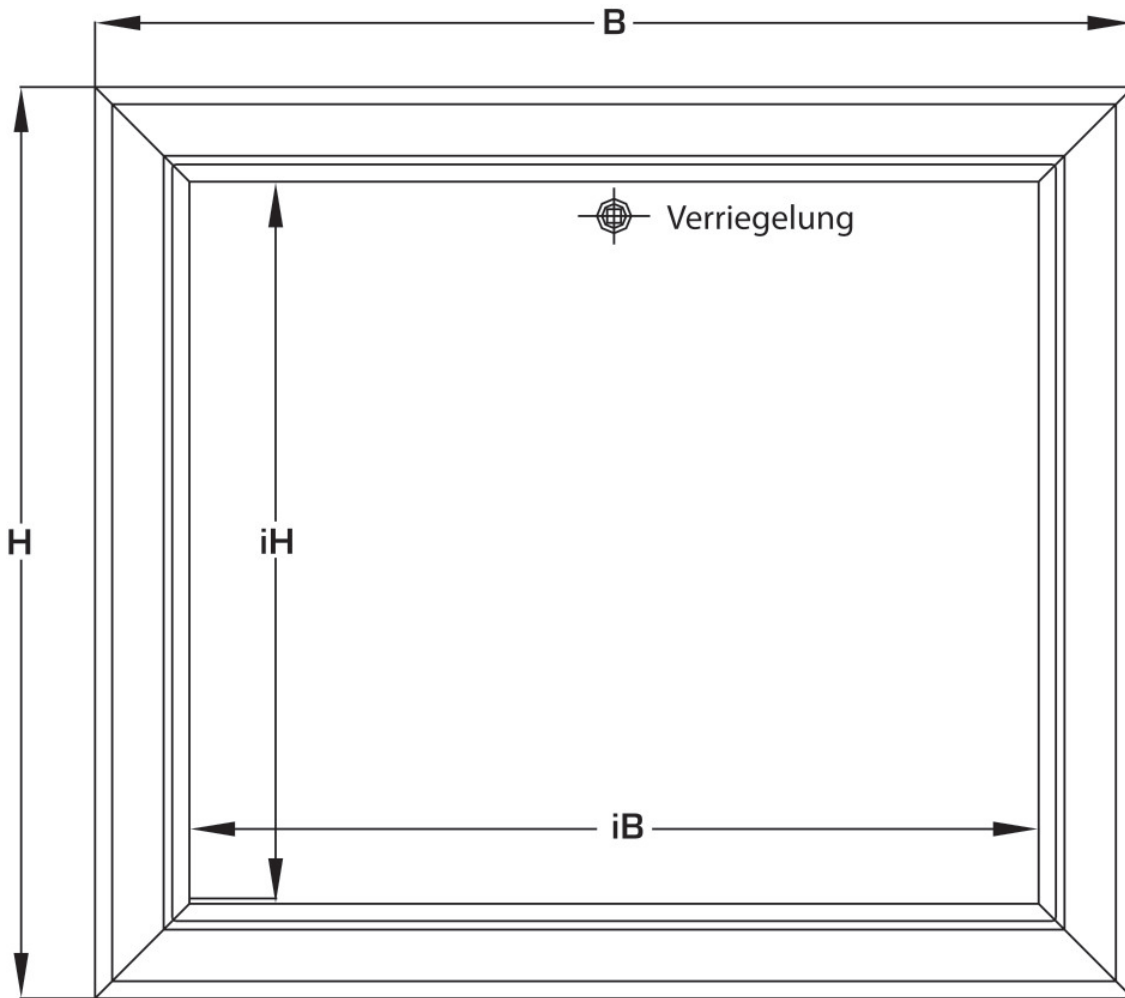

## Produktinformation

**VPE1** 1,00 KT1

**VPE2** 114,00 PAL

**Gewicht** 3,300 KGM

**Text** KELOX UP-Sichtteil

**INTRNR** 84818099

**Code** KM571

Symbolgrafik UP-Sichtteil