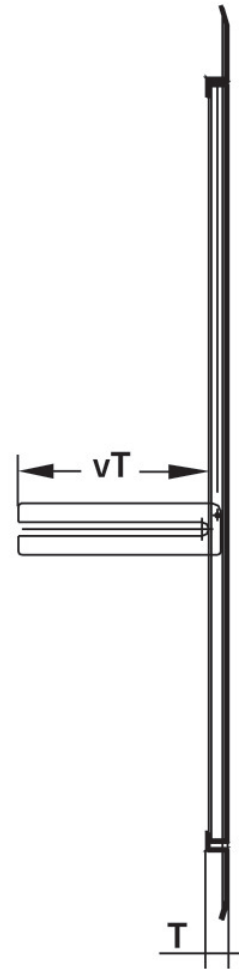

# KELOX<sub>FB</sub>

KM571 KELOX UP-Sichtteil 1-4 L: 530mm

9000550

## Anwendungsbereiche

Sendzimierverzinkte, absperrbare Fronttüre und Rahmen, pulverbeschichtet, nachrüstbar mit Zylinderschloss

Farbe: weiß (RAL 9016)

Höhe: 530mm

## Produktinformation

**VPE1** 1,00 KT1

**VPE2** 114,00 PAL

**Gewicht** 3,300 KGM

**Text** KELOX UP-Sichtteil

**INTRNR** 84818099

**Code** KM571

Symbolgrafik UP-Sichtteil

Symbolgrafik Sichtblende

Art. Nr	Bezeichnung	t mm
9000550	1-4 L: 530mm	20

**KE KELIT GmbH**

A 4020 Linz, Ignaz-Mayer-Straße 17, Austria, Europe

**TELEFON** +43 (0) 50 779 **E-MAIL** [office@kekelit.com](mailto:office@kekelit.com)