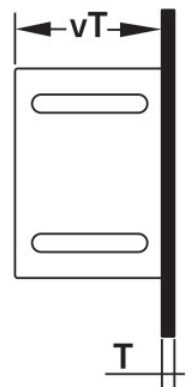

KELOX_{FB}

KM571 KELOX UP-Sichtteil 5-8 L: 760mm

9000650

Anwendungsbereiche

Sendzimierverzinkte, absperrbare Fronttüre und Rahmen, pulverbeschichtet, nachrüstbar mit Zylinderschloss

Farbe: weiß (RAL 9016)

Höhe: 530mm

Spezifikationen

Artikelinformationen

Farbe 9010

Produktinformation

VPE1 1,00 KT1

VPE2 86,00 PAL

Gewicht 4,600 KGM

Text KELOX UP-Sichtteil

INTRNR 84818099

Code KM571

Symbolgrafik UP-Sichtteil

Symbolgrafik Sichtblende

Art. Nr	Bezeichnung	t mm
9000650	5-8 L: 760mm	20

KE KELIT GmbH

A 4020 Linz, Ignaz-Mayer-Straße 17, Austria, Europe
TELEFON +43 (0) 50 779 **E-MAIL** office@kekelit.com
www.kekelit.com