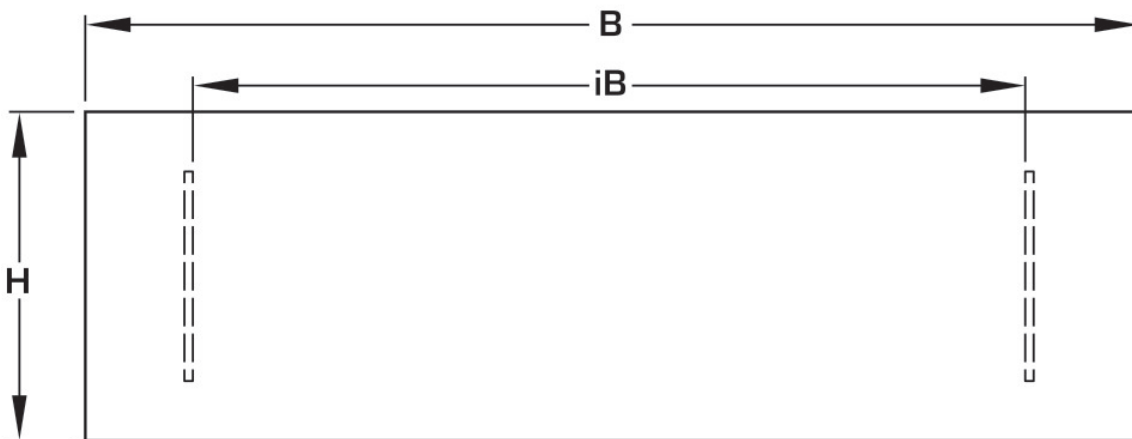

## Produktinformation

**VPE1** 1,00 KT1

**VPE2** 86,00 PAL

**Gewicht** 4,600 KGM

**Text** KELOX UP-Sichtteil

**INTRNR** 84818099

**Code** KM571

Symbolgrafik UP-Sichtteil