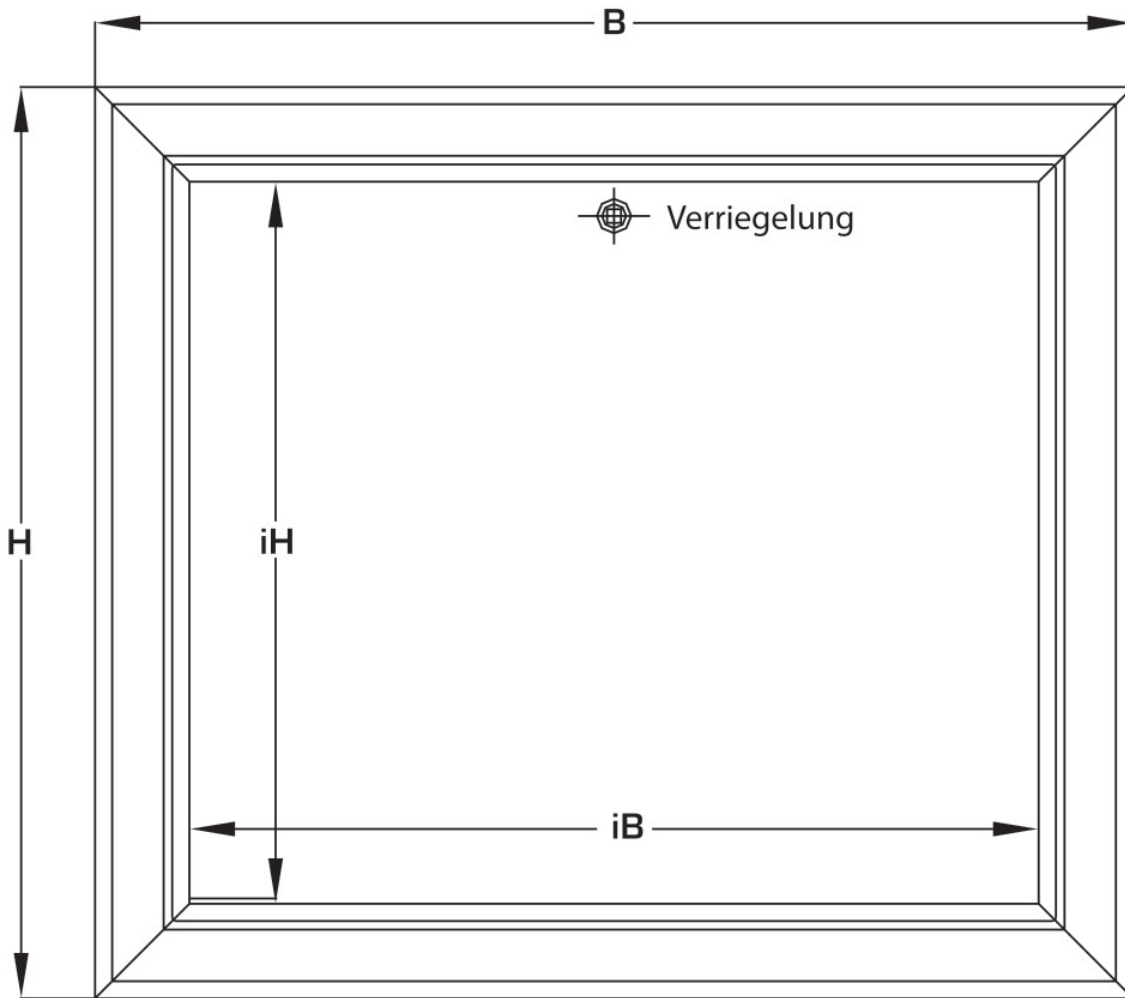

## Anwendungsbereiche

Sendzimiervverzinkte, absperrbare Fronttüre und Rahmen, pulverbeschichtet, nachrüstbar mit Zylinderschloss

Farbe: weiß (RAL 9016)

Höhe: 530mm

## Produktinformation

**VPE1** 1,00 KT1

**VPE2** 86,00 PAL

**Gewicht** 4,600 KGM

**Text** KELOX UP-Sichtteil

**INTRNR** 84818099

**Code** KM571

Symbolgrafik UP-Sichtteil