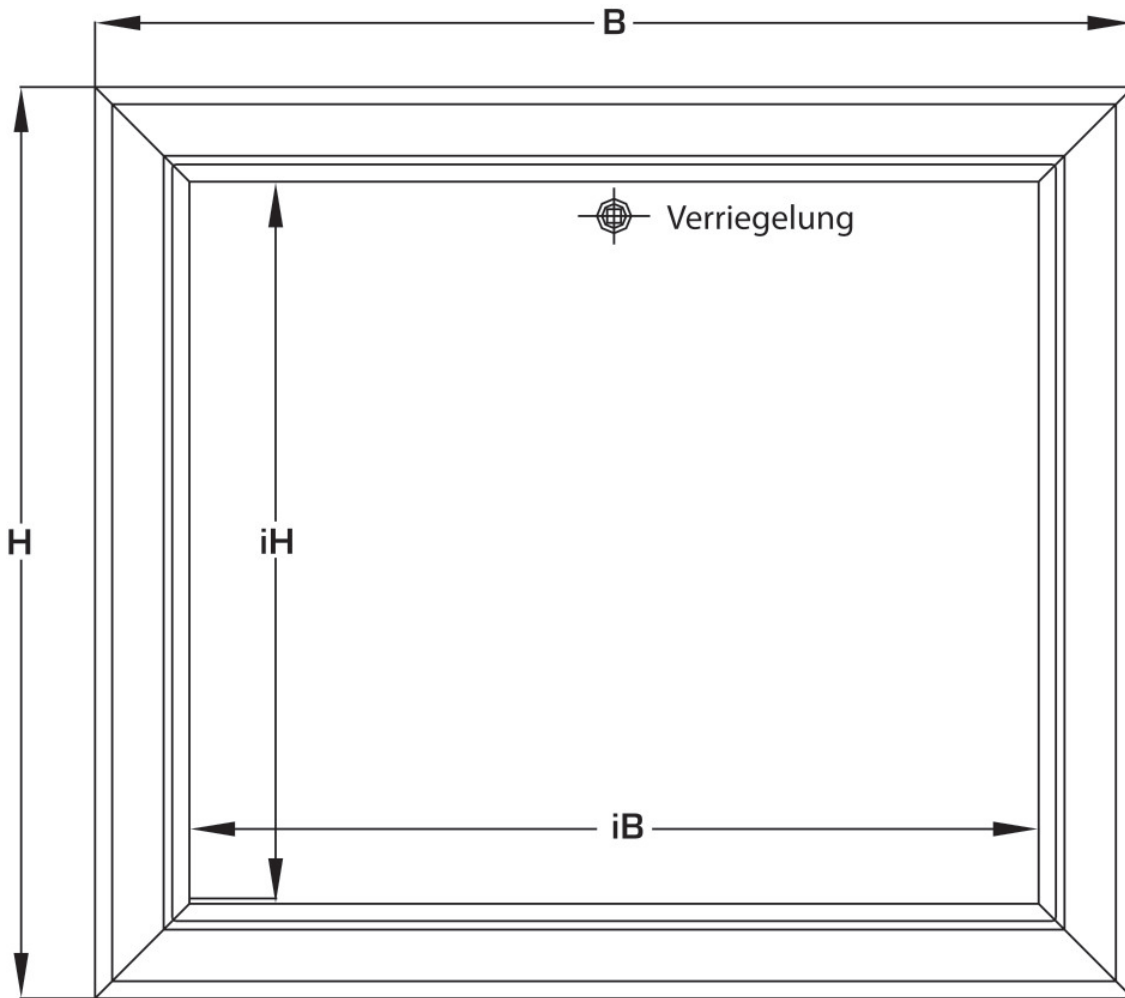

KELOX_{FB}

KM571 KELOX UP-Sichtteil 5-8 L: 760mm

9000650

Anwendungsbereiche

Sendzimierverzinkte, absperrbare Fronttüre und Rahmen, pulverbeschichtet, nachrüstbar mit Zylinderschloss

Farbe: weiß (RAL 9016)

Höhe: 530mm

Spezifikationen

Artikelinformationen

Farbe 9010

Produktinformation

VPE1 1,00 KT1

VPE2 86,00 PAL

Gewicht 4,600 KGM

Text KELOX UP-Sichtteil

INTRNR 84818099

Code KM571

Symbolgrafik UP-Sichtteil

Symbolgrafik Sichtblende

Art. Nr	Bezeichnung	t mm
9000650	5-8 L: 760mm	20

KE KELIT GmbH

A 4020 Linz, Ignaz-Mayer-Straße 17, Austria, Europe
TELEFON +43 (0) 50 779 **E-MAIL** office@kekelit.com
www.kekelit.com