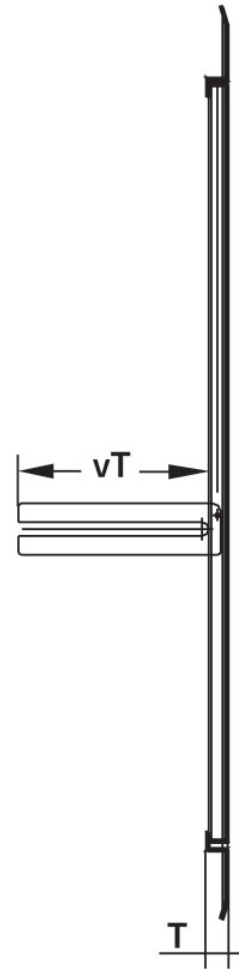

KELOX_{FB}

KM571 KELOX UP-Sichtteil 5-8 L: 760mm

9000650

Anwendungsbereiche

Sendzimierverzinkte, absperrbare Fronttüre und Rahmen, pulverbeschichtet, nachrüstbar mit Zylinderschloss

Farbe: weiß (RAL 9016)

Höhe: 530mm

Spezifikationen

Artikelinformationen

Farbe 9010

Produktinformation

VPE1 1,00 KT1

VPE2 86,00 PAL

Gewicht 4,600 KGM

Text KELOX UP-Sichtteil

INTRNR 84818099

Code KM571

Symbolgrafik UP-Sichtteil

Symbolgrafik Sichtblende

Art. Nr	Bezeichnung	t mm
9000650	5-8 L: 760mm	20

KE KELIT GmbH

A 4020 Linz, Ignaz-Mayer-Straße 17, Austria, Europe
TELEFON +43 (0) 50 779 **E-MAIL** office@kekelit.com
www.kekelit.com