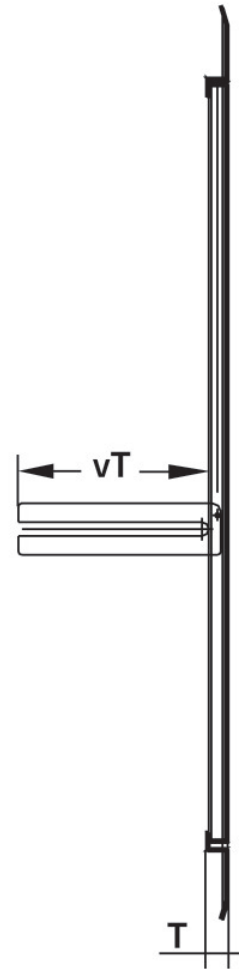

# KELOX<sub>FB</sub>

KM571 KELOX UP-Sichtteil 5-8 L: 760mm

9000650

## Anwendungsbereiche

Sendzimiervverzinkte, absperrbare Fronttüre und Rahmen, pulverbeschichtet, nachrüstbar mit Zylinderschloss

Farbe: weiß (RAL 9016)

Höhe: 530mm

## Artikelinformationen

**Farbe** 9010

## Produktinformation

**VPE1** 1,00 KT1

**VPE2** 86,00 PAL

**Gewicht** 4,600 KGM

**Text** KELOX UP-Sichtteil

**INTRNR** 84818099

**Code** KM571

Symbolgrafik UP-Sichtteil