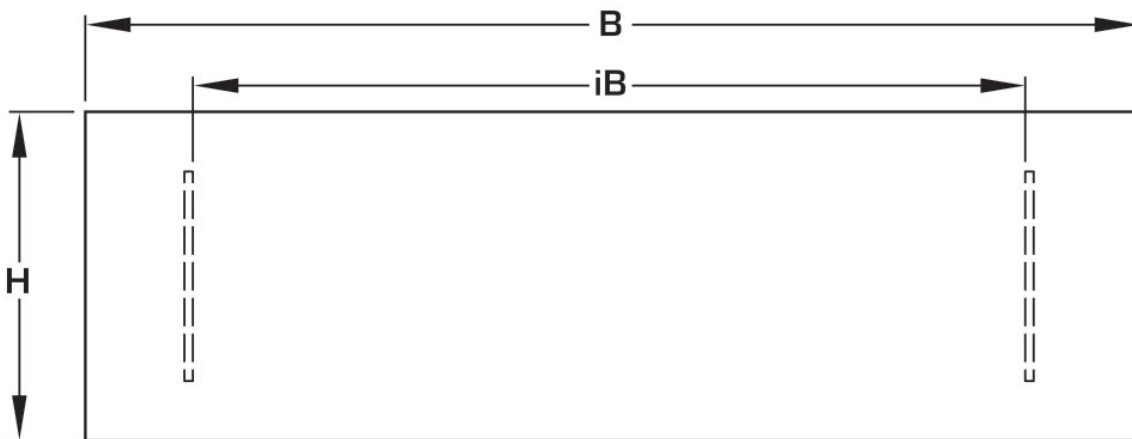

KELOX_{FB}

KM571 KELOX UP-Sichtteil 5-8 L: 760mm

9000650

Anwendungsbereiche

Sendzimierverzinkte, absperrbare Fronttüre und Rahmen, pulverbeschichtet, nachrüstbar mit Zylinderschloss

Farbe: weiß (RAL 9016)

Höhe: 530mm

Spezifikationen

Artikelinformationen

Farbe 9010

Produktinformation

VPE1 1,00 KT1

VPE2 86,00 PAL

Gewicht 4,600 KGM

Text KELOX UP-Sichtteil

INTRNR 84818099

Code KM571

Symbolgrafik UP-Sichtteil

Symbolgrafik Sichtblende

Art. Nr	Bezeichnung	t mm
9000650	5-8 L: 760mm	20

KE KELIT GmbH

A 4020 Linz, Ignaz-Mayer-Straße 17, Austria, Europe
TELEFON +43 (0) 50 779 **E-MAIL** office@kekelit.com
www.kekelit.com