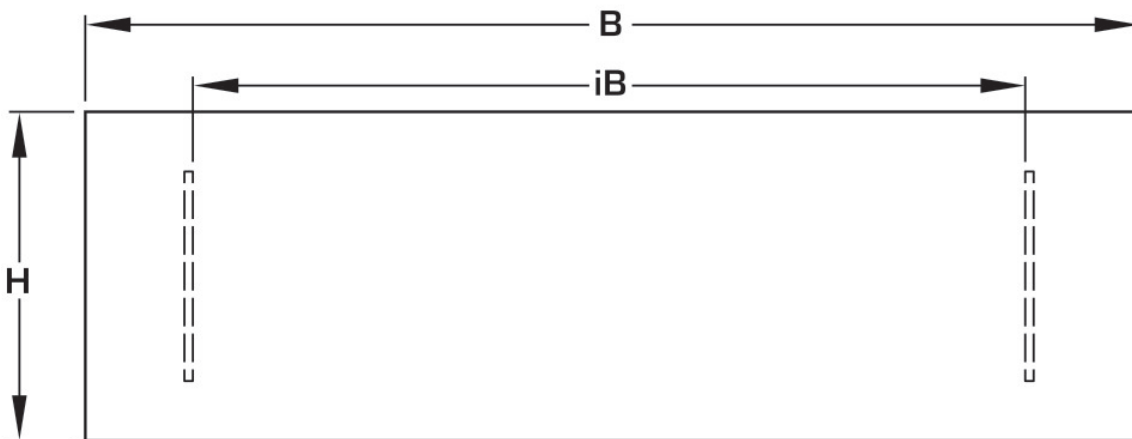

KELOX_{FB}

KM571 KELOX UP-Sichtteil 9-12 L: 910mm

9000750

Anwendungsbereiche

Sendzimiervverzinkte, absperrbare Fronttüre und Rahmen, pulverbeschichtet, nachrüstbar mit Zylinderschloss

Farbe: weiß (RAL 9016)

Höhe: 530mm

Spezifikationen

Artikelinformationen

Farbe 9010

Produktinformation

VPE1 1,00 KT1

VPE2 50,00 PAL

Gewicht 7,700 KGM

Text KELOX UP-Sichtteil

INTRNR 84818099

Code KM571

Symbolgrafik UP-Sichtteil

Symbolgrafik Sichtblende

Art. Nr	Bezeichnung	t mm
9000750	9-12 L: 910mm	20

KE KELIT GmbH

A 4020 Linz, Ignaz-Mayer-Straße 17, Austria, Europe