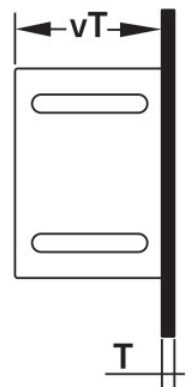

## Produktinformation

**VPE1** 1,00 KT1

**VPE2** 50,00 PAL

**Gewicht** 7,700 KGM

**Text** KELOX UP-Sichtteil

**INTRNR** 84818099

**Code** KM571

Symbolgrafik UP-Sichtteil

Symbolgrafik Sichtblende

Art. Nr	Bezeichnung	t mm
9000750	9-12 L: 910mm	20

**KE KELIT GmbH**

A 4020 Linz, Ignaz-Mayer-Straße 17, Austria, Europe  
**TELEFON** +43 (0) 50 779 **E-MAIL** office@kekelit.com  
www.kekelit.com