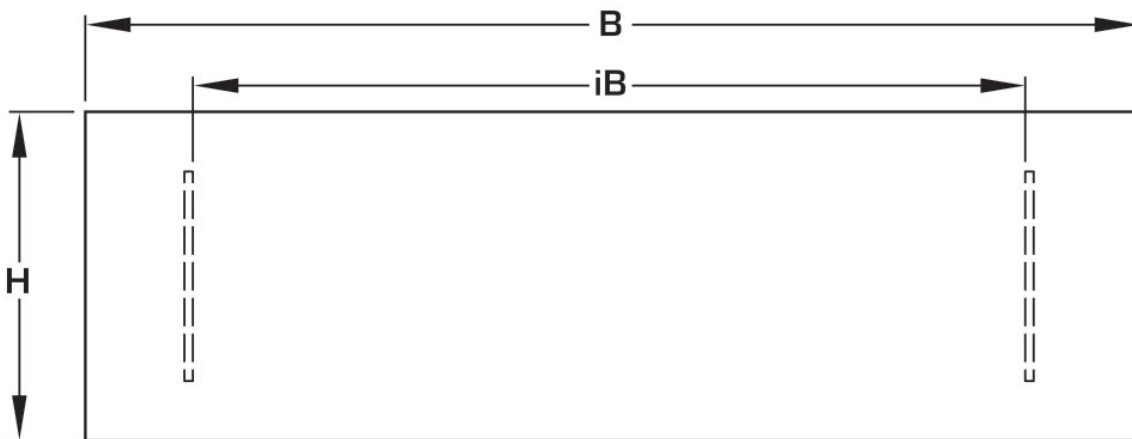

## Produktinformation

**VPE1** 1,00 KT1

**VPE2** 50,00 PAL

**Gewicht** 7,700 KGM

**Text** KELOX UP-Sichtteil

**INTRNR** 84818099

**Code** KM571

Symbolgrafik UP-Sichtteil