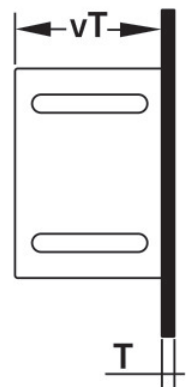

KELOX_{FB}

KM571 KELOX UP-Sichtteil 9-12 L: 910mm

9000750

Anwendungsbereiche

Sendzimiervverzinkte, absperrbare Fronttüre und Rahmen, pulverbeschichtet, nachrüstbar mit Zylinderschloss

Farbe: weiß (RAL 9016)

Höhe: 530mm

Spezifikationen

Artikelinformationen

Farbe 9010

Produktinformation

VPE1 1,00 KT1

VPE2 50,00 PAL

Gewicht 7,700 KGM

Text KELOX UP-Sichtteil

INTRNR 84818099

Code KM571

Symbolgrafik UP-Sichtteil

Symbolgrafik Sichtblende

Art. Nr	Bezeichnung	t mm
9000750	9-12 L: 910mm	20

KE KELIT GmbH

A 4020 Linz, Ignaz-Mayer-Straße 17, Austria, Europe