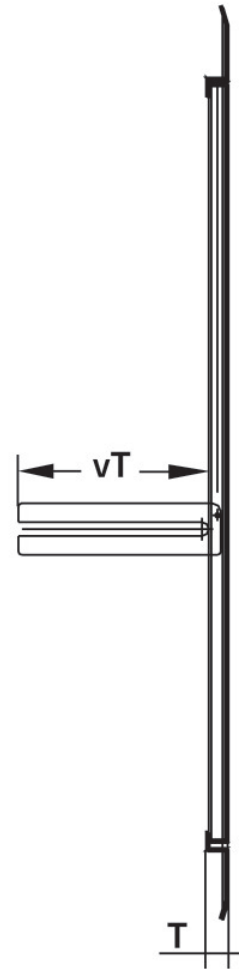

KELOX_{FB}

KM571 KELOX UP-Sichtteil 9-12 L: 910mm

9000750

Anwendungsbereiche

Sendzimiervverzinkte, absperrbare Fronttüre und Rahmen, pulverbeschichtet, nachrüstbar mit Zylinderschloss

Farbe: weiß (RAL 9016)

Höhe: 530mm

Spezifikationen

Artikelinformationen

Farbe 9010

Produktinformation

VPE1 1,00 KT1

VPE2 50,00 PAL

Gewicht 7,700 KGM

Text KELOX UP-Sichtteil

INTRNR 84818099

Code KM571

Symbolgrafik UP-Sichtteil

Symbolgrafik Sichtblende

Art. Nr	Bezeichnung	t mm
9000750	9-12 L: 910mm	20

KE KELIT GmbH

A 4020 Linz, Ignaz-Mayer-Straße 17, Austria, Europe