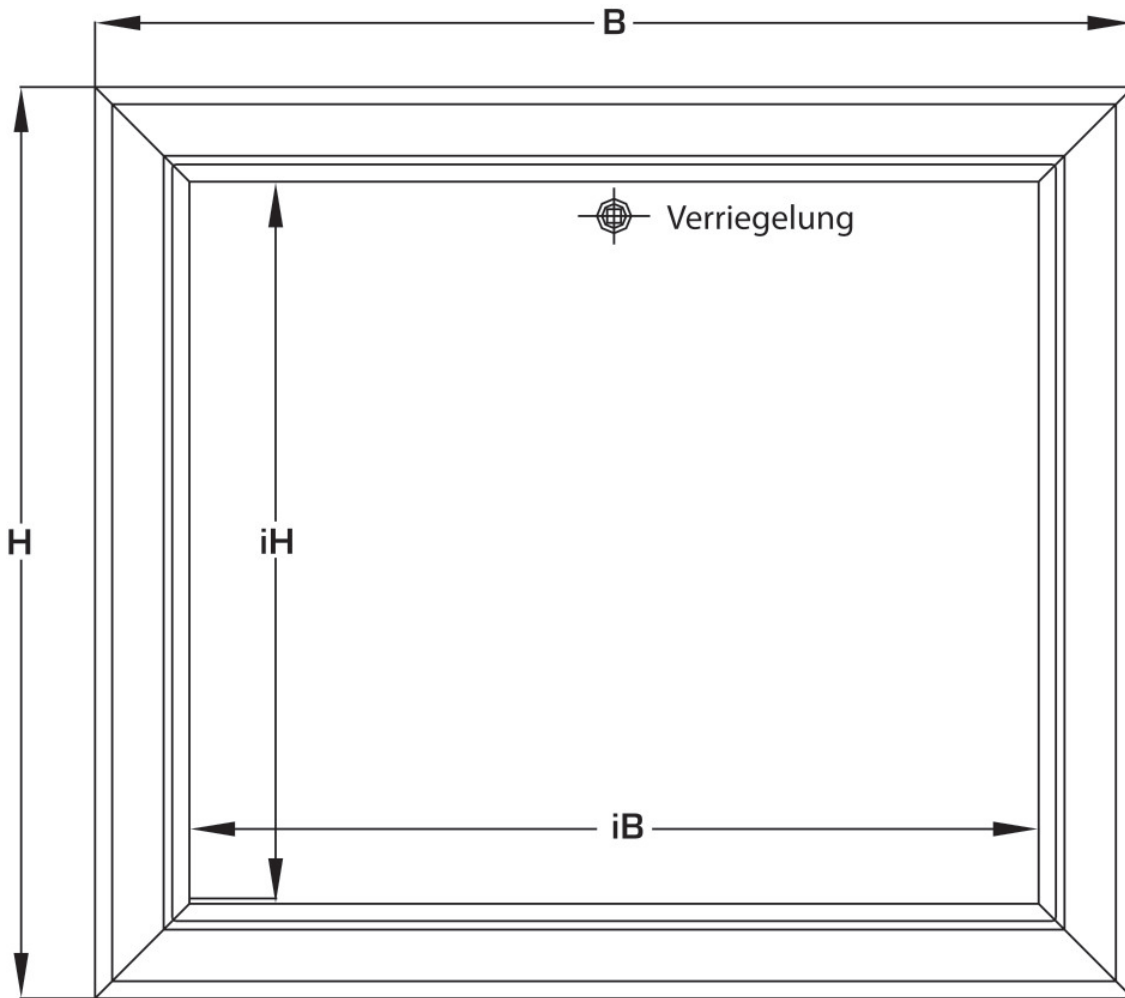

## Anwendungsbereiche

Sendzimiervverzinkte, absperrbare Fronttüre und Rahmen, pulverbeschichtet, nachrüstbar mit Zylinderschloss

Farbe: weiß (RAL 9016)

Höhe: 530mm

## Produktinformation

**VPE1** 1,00 KT1

**VPE2** 50,00 PAL

**Gewicht** 7,700 KGM

**Text** KELOX UP-Sichtteil

**INTRNR** 84818099

**Code** KM571

Symbolgrafik UP-Sichtteil