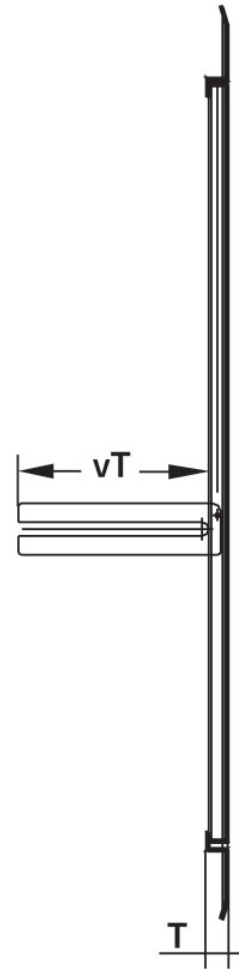

# KELOX<sub>FB</sub>

KM571 KELOX UP-Sichtteil 9-12 L: 910mm

9000750

## Anwendungsbereiche

Sendzimiervverzinkte, absperrbare Fronttüre und Rahmen, pulverbeschichtet, nachrüstbar mit Zylinderschloss

Farbe: weiß (RAL 9016)

Höhe: 530mm

## Produktinformation

**VPE1** 1,00 KT1

**VPE2** 50,00 PAL

**Gewicht** 7,700 KGM

**Text** KELOX UP-Sichtteil

**INTRNR** 84818099

**Code** KM571

Symbolgrafik UP-Sichtteil

Symbolgrafik Sichtblende

Art. Nr	Bezeichnung	t mm
9000750	9-12 L: 910mm	20

**KE KELIT GmbH**

A 4020 Linz, Ignaz-Mayer-Straße 17, Austria, Europe  
**TELEFON** +43 (0) 50 779 **E-MAIL** office@kekelit.com  
www.kekelit.com