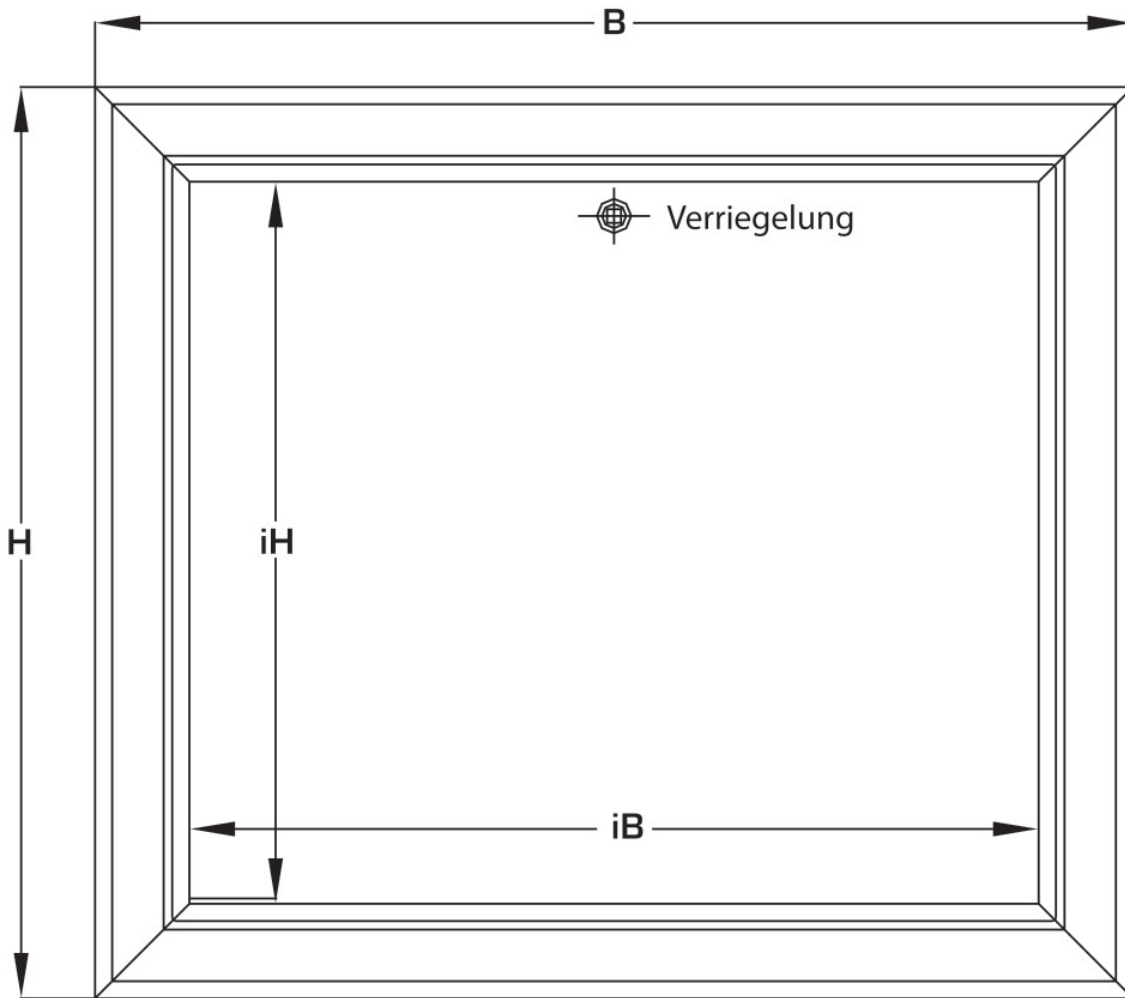

KELOX_{FB}

KM571 KELOX UP-Sichtteil 9-12 L: 910mm

9000750

Anwendungsbereiche

Sendzimiervverzinkte, absperrbare Fronttüre und Rahmen, pulverbeschichtet, nachrüstbar mit Zylinderschloss

Farbe: weiß (RAL 9016)

Höhe: 530mm

Spezifikationen

Artikelinformationen

Farbe 9010

Produktinformation

VPE1 1,00 KT1

VPE2 50,00 PAL

Gewicht 7,700 KGM

Text KELOX UP-Sichtteil

INTRNR 84818099

Code KM571

Symbolgrafik UP-Sichtteil

Symbolgrafik Sichtblende

Art. Nr	Bezeichnung	t mm
9000750	9-12 L: 910mm	20

KE KELIT GmbH

A 4020 Linz, Ignaz-Mayer-Straße 17, Austria, Europe